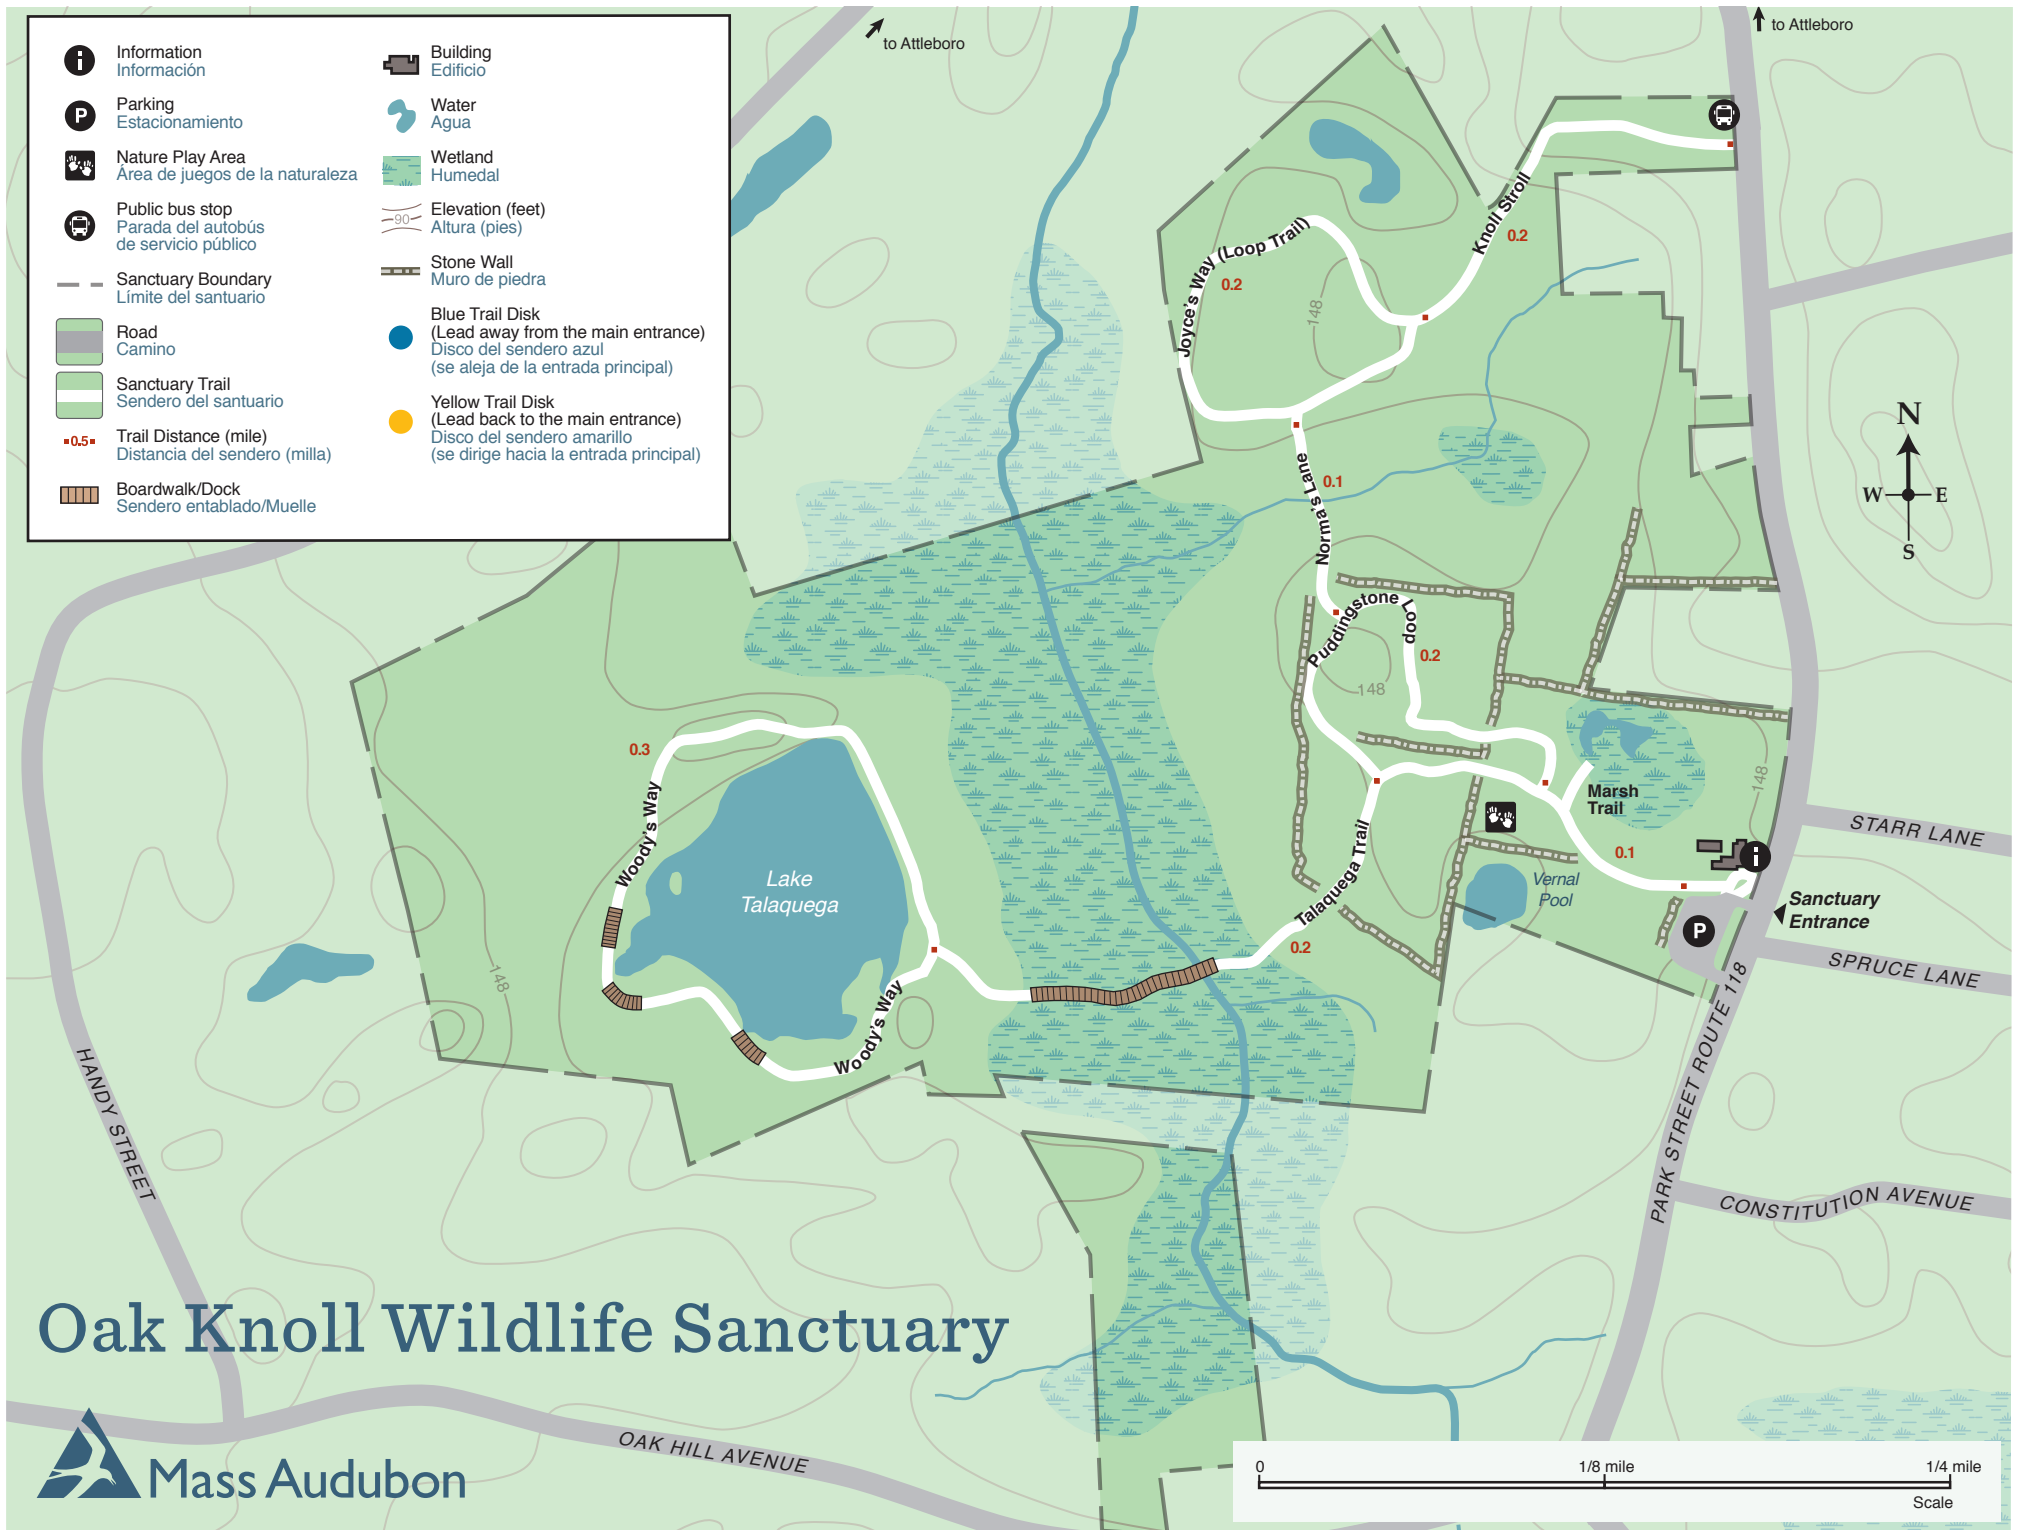

	Information Información		Building Edificio
	Parking Estacionamiento		Water Agua
	Nature Play Area Área de juegos de la naturaleza		Wetland Humedal
	Public bus stop Parada del autobús de servicio público		Elevation (feet) Altura (pies)
	Sanctuary Boundary Límite del santuario		Stone Wall Muro de piedra
	Road Camino		Blue Trail Disk (Lead away from the main entrance) Disco del sendero azul (se aleja de la entrada principal)
	Sanctuary Trail Sendero del santuario		Yellow Trail Disk (Lead back to the main entrance) Disco del sendero amarillo (se dirige hacia la entrada principal)
	Trail Distance (mile) Distancia del sendero (milla)		
	Boardwalk/Dock Sendero entablado/Muelle		

# Oak Knoll Wildlife Sanctuary