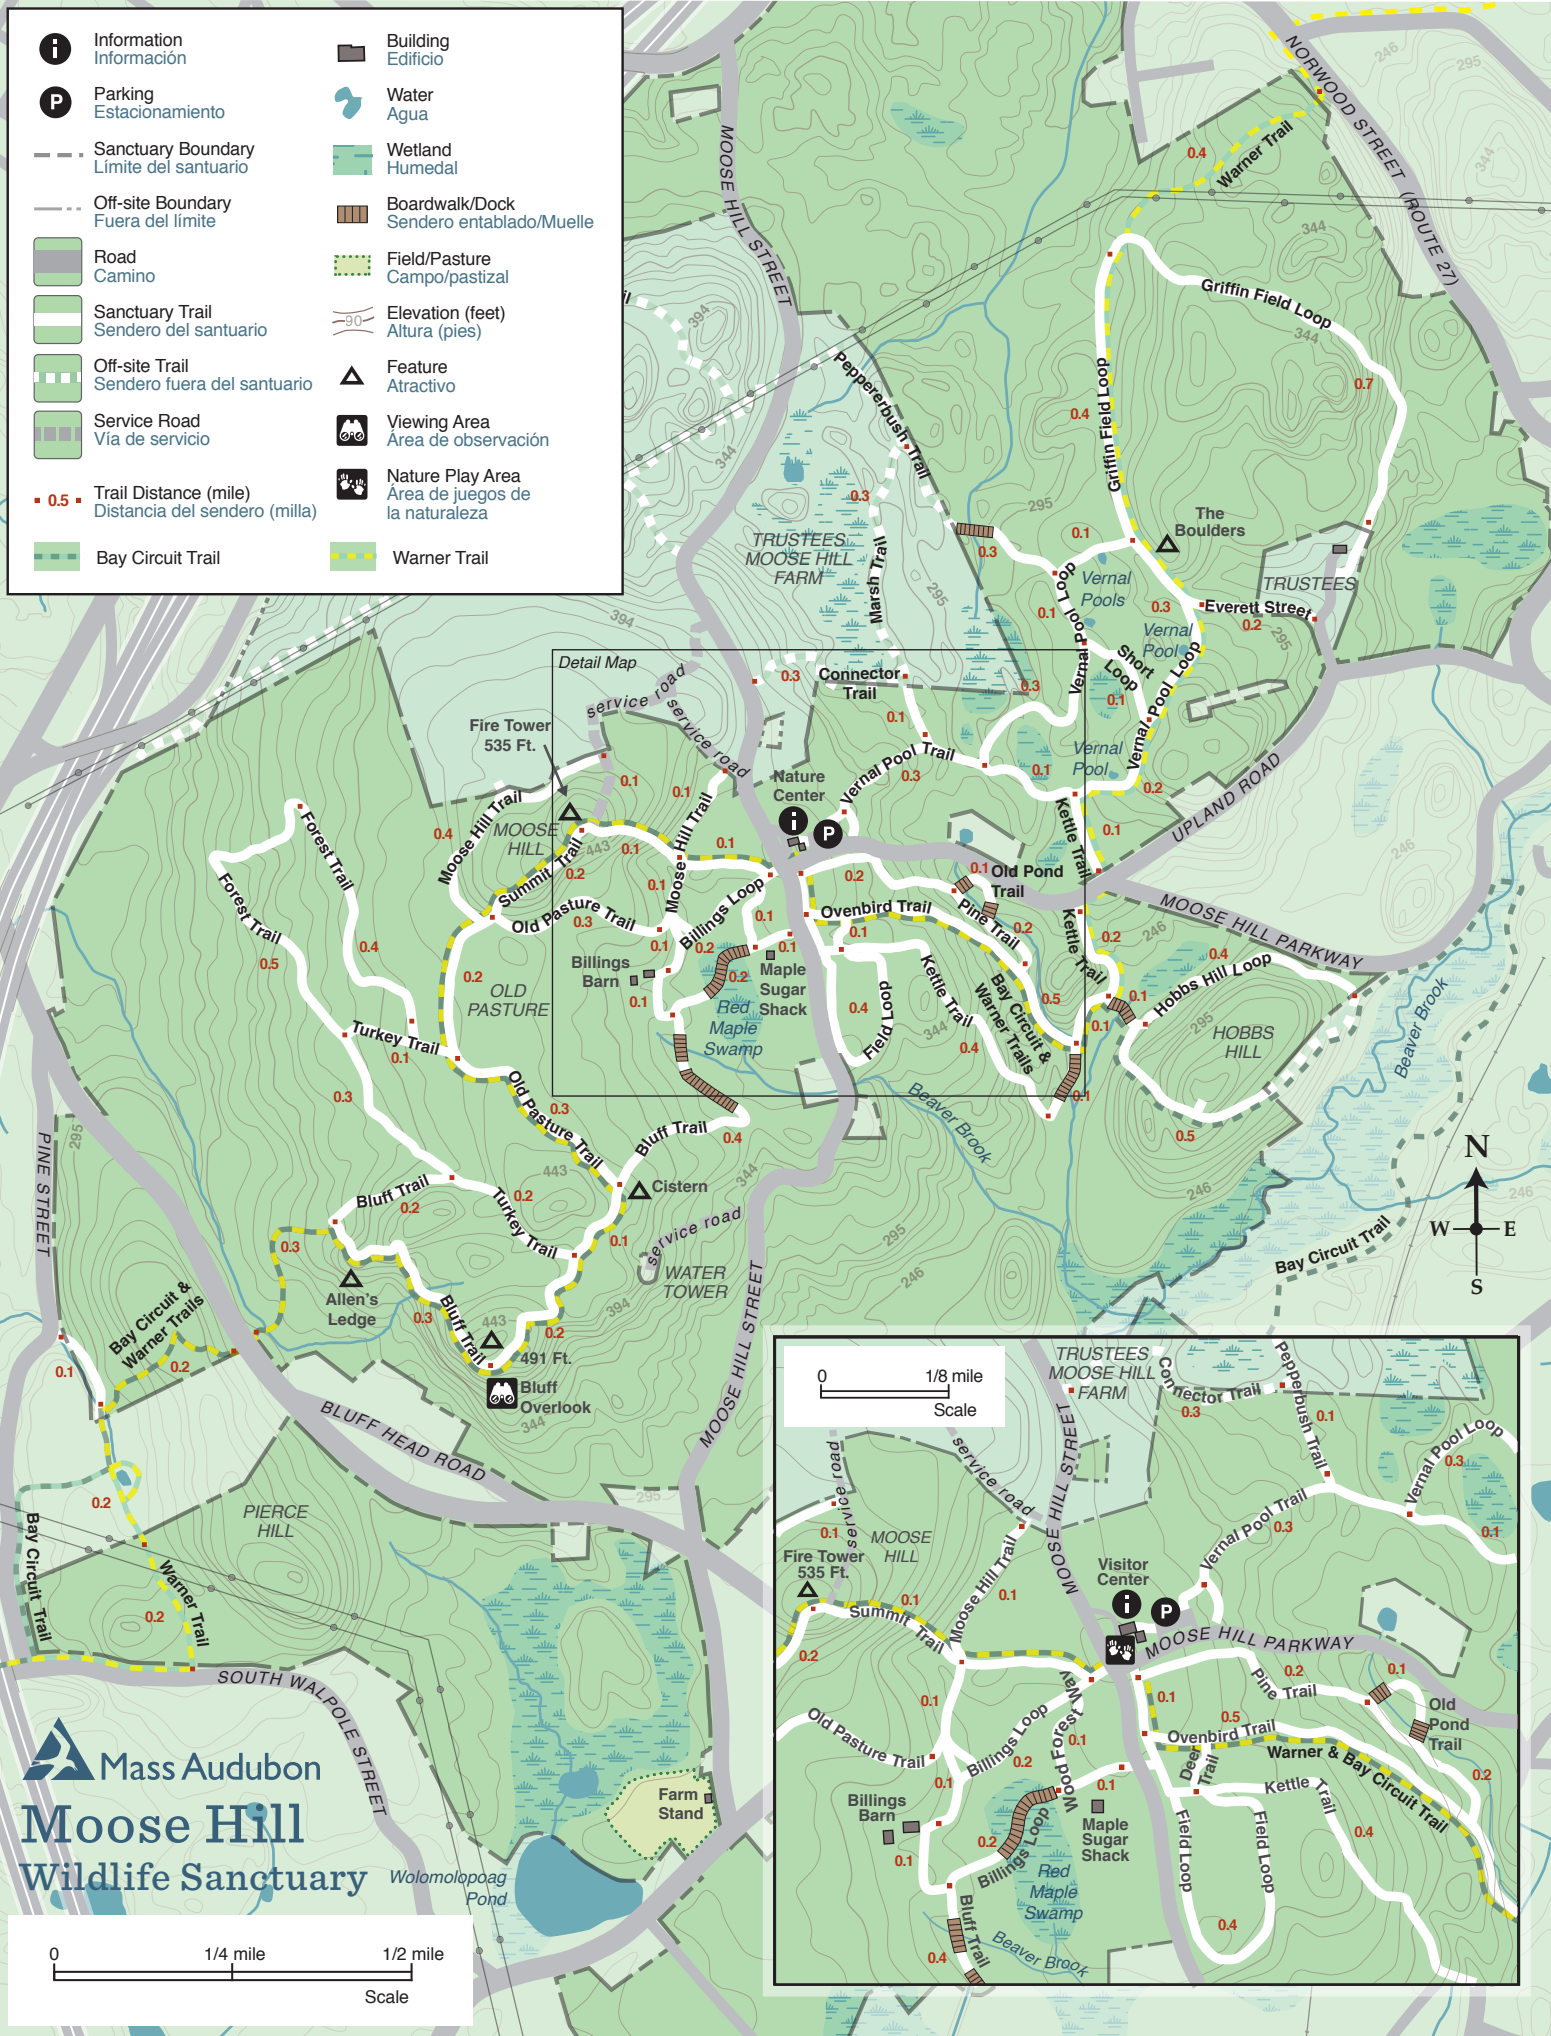

	Information Información		Building Edificio
	Parking Estacionamiento		Water Agua
	Sanctuary Boundary Limite del santuario		Wetland Humedal
	Off-site Boundary Fuera del limite		Boardwalk/Dock Sendero entablado/Muelle
	Road Camino		Field/Pasture Campo/pastizal
	Sanctuary Trail Sendero del santuario		Elevation (feet) Altura (pies)
	Off-site Trail Sendero fuera del santuario		Feature Atractivo
	Service Road Via de servicio		Viewing Area Area de observación
	Trail Distance (mile) Distancia del sendero (milla)		Nature Play Area Area de juegos de la naturaleza
	Bay Circuit Trail		Warner Trail

Mass Audubon
Moose Hill
Wildlife Sanctuary