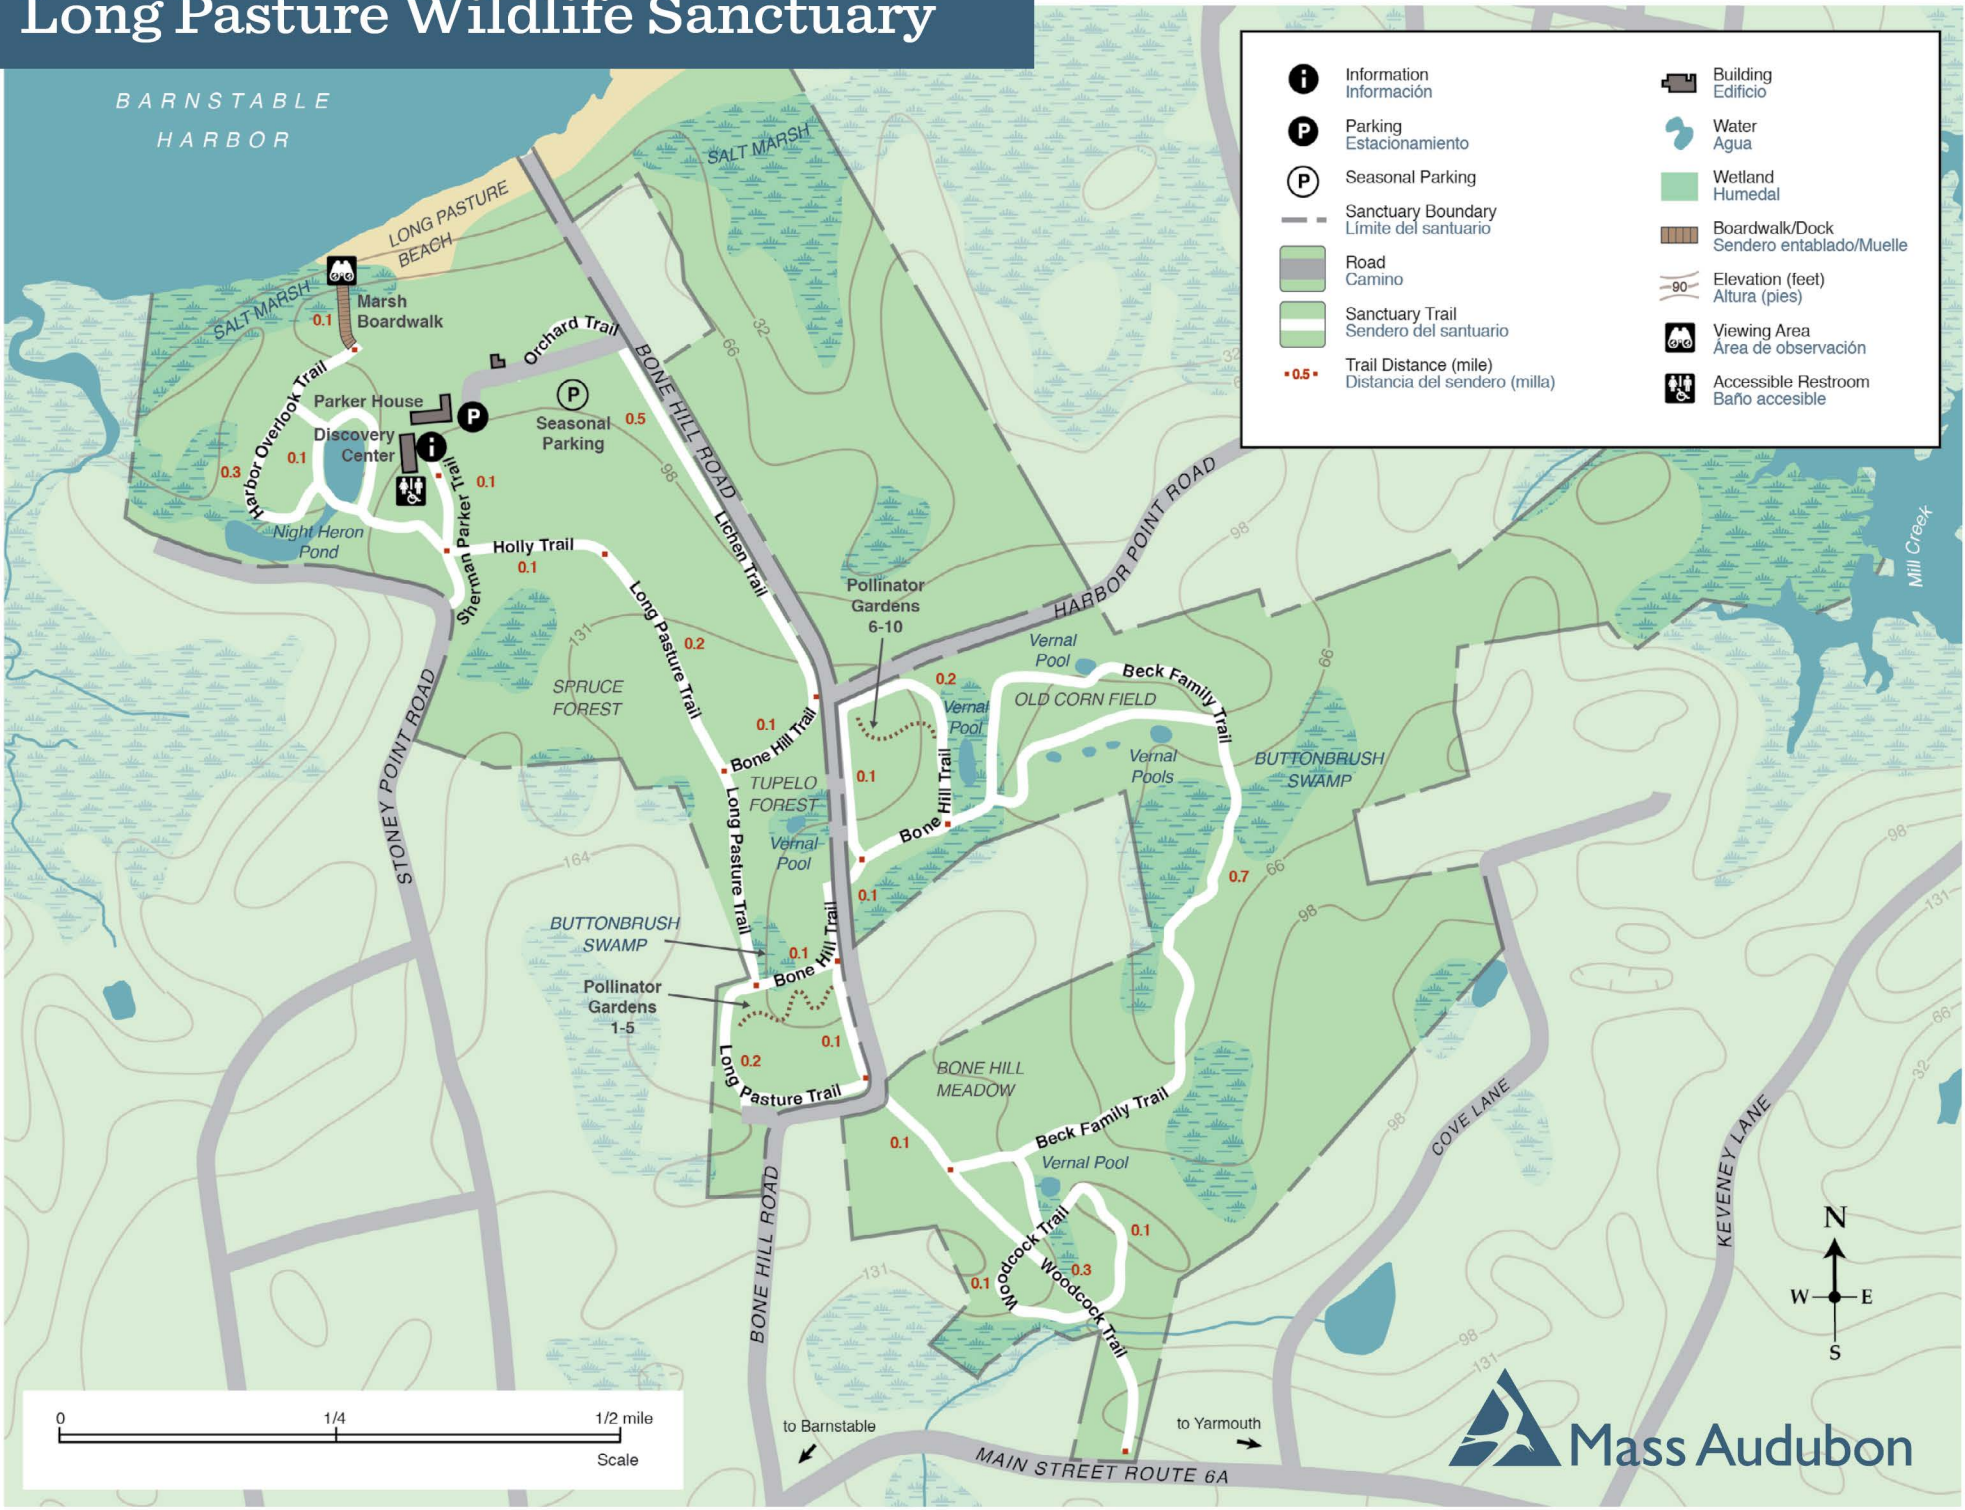

Long Pasture Wildlife Sanctuary

i Information Información	Building Edificio
P Parking Estacionamiento	Water Agua
P Seasonal Parking	Wetland Humedal
Sanctuary Boundary Limite del santuario	Boardwalk/Dock Sendero entablado/Muelle
Road Camino	Elevation (feet) Altura (pies)
Sanctuary Trail Sendero del santuario	Viewing Area Área de observación
Trail Distance (mile) Distancia del sendero (milla)	Accessible Restroom Baño accesible

to Barnstable to Yarmouth