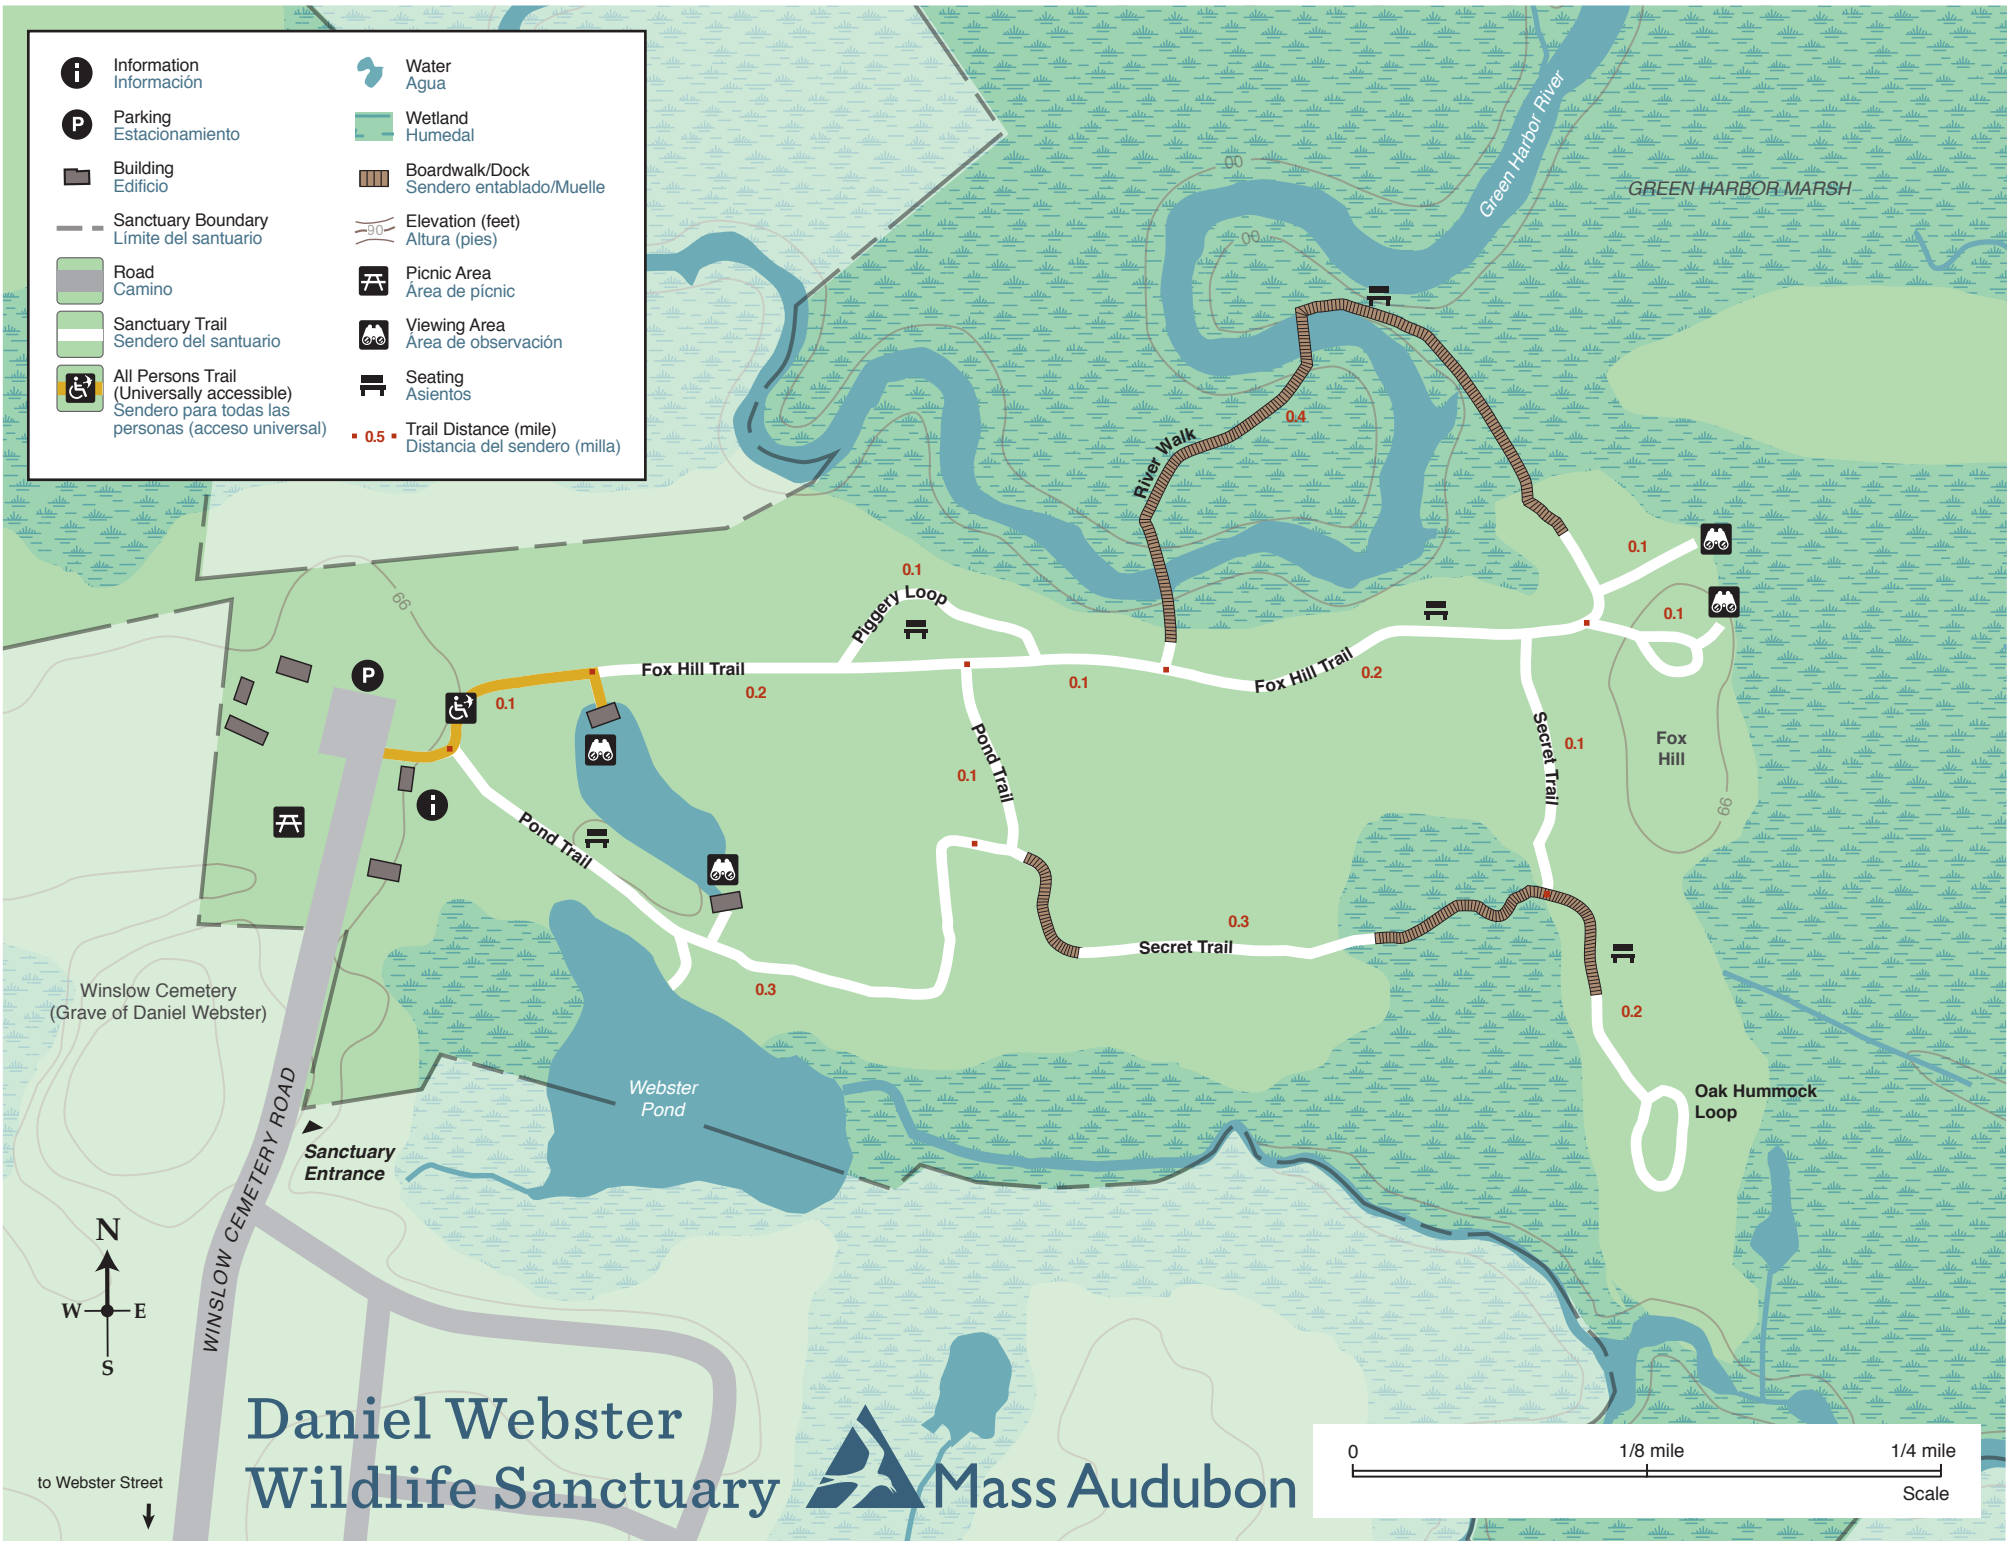

	Information Información		Water Agua
	Parking Estacionamiento		Wetland Humedal
	Building Edificio		Boardwalk/Dock Sendero entablado/Muelle
	Sanctuary Boundary Límite del santuario		Elevation (feet) Altura (pies)
	Road Camino		Picnic Area Área de picnic
	Sanctuary Trail Sendero del santuario		Viewing Area Área de observación
	All Persons Trail (Universally accessible) Sendero para todas las personas (acceso universal)		Seating Asientos
		Trail Distance (mile) Distancia del sendero (milla)	

Daniel Webster
Wildlife Sanctuary

Mass Audubon