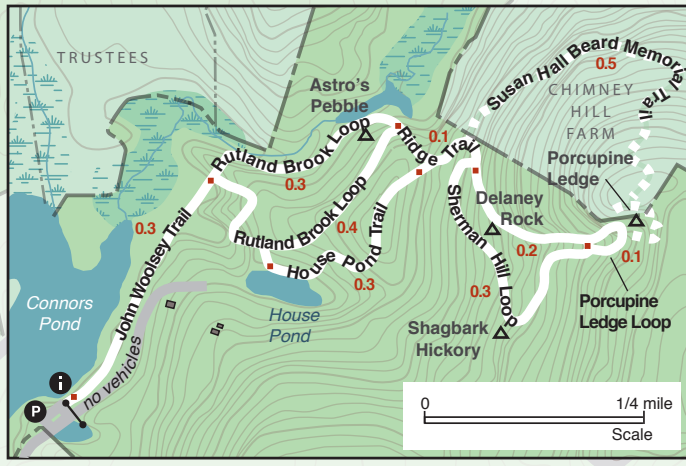

# Rutland Brook Wildlife Sanctuary

<b>i</b> Information Información	<b>▲</b> Feature Atractivo
<b>P</b> Parking Estacionamiento	<b>■</b> Building Edificio
<b>- - -</b> Sanctuary Boundary Límite del santuario	<b>■</b> Water Agua
<b>- - -</b> Off-site Boundary Fuera del límite	<b>■</b> Wetland Humedal
<b>- - -</b> Town Boundary Límite de la ciudad	<b>90</b> Elevation (feet) Altura (pies)
<b>■</b> Road Camino	<b>0.5</b> Trail Distance (mile) Distancia del sendero (milla)
<b>■</b> Sanctuary Trail Sendero del santuario	<b>●</b> Blue Trail Disk (Lead away from the main entrance) (se aleja de la entrada principal)
<b>■</b> Off-site Trail Sendero fuera del santuario	<b>●</b> Yellow Trail Disk (Lead back to the main entrance) (se dirige hacia la entrada principal)
<b>—</b> Closed to Vehicles No se permiten vehículos	

**Mass Audubon**