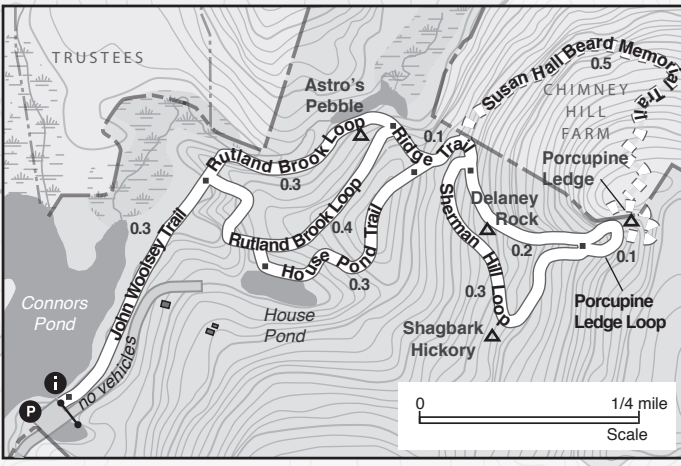

Rutland Brook Wildlife Sanctuary

i Information Información	▲ Feature Atractivo
P Parking Estacionamiento	■ Building Edificio
- - - Sanctuary Boundary Límite del santuario	■ Water Agua
- - - Off-site Boundary Fuera del límite	■ Wetland Humedal
- - - Town Boundary Límite de la ciudad	90 Elevation (feet) Altura (pies)
▬ Road Camino	0.5 Trail Distance (mile) Distancia del sendero (milla)
▬ Sanctuary Trail Sendero del santuario	● Blue Trail Disk (Lead away from the main entrance) (se aleja de la entrada principal)
▬ Off-site Trail Sendero fuera del santuario	● Yellow Trail Disk (Lead back to the main entrance) (se dirige hacia la entrada principal)
— Closed to Vehicles No se permiten vehículos	

Mass Audubon