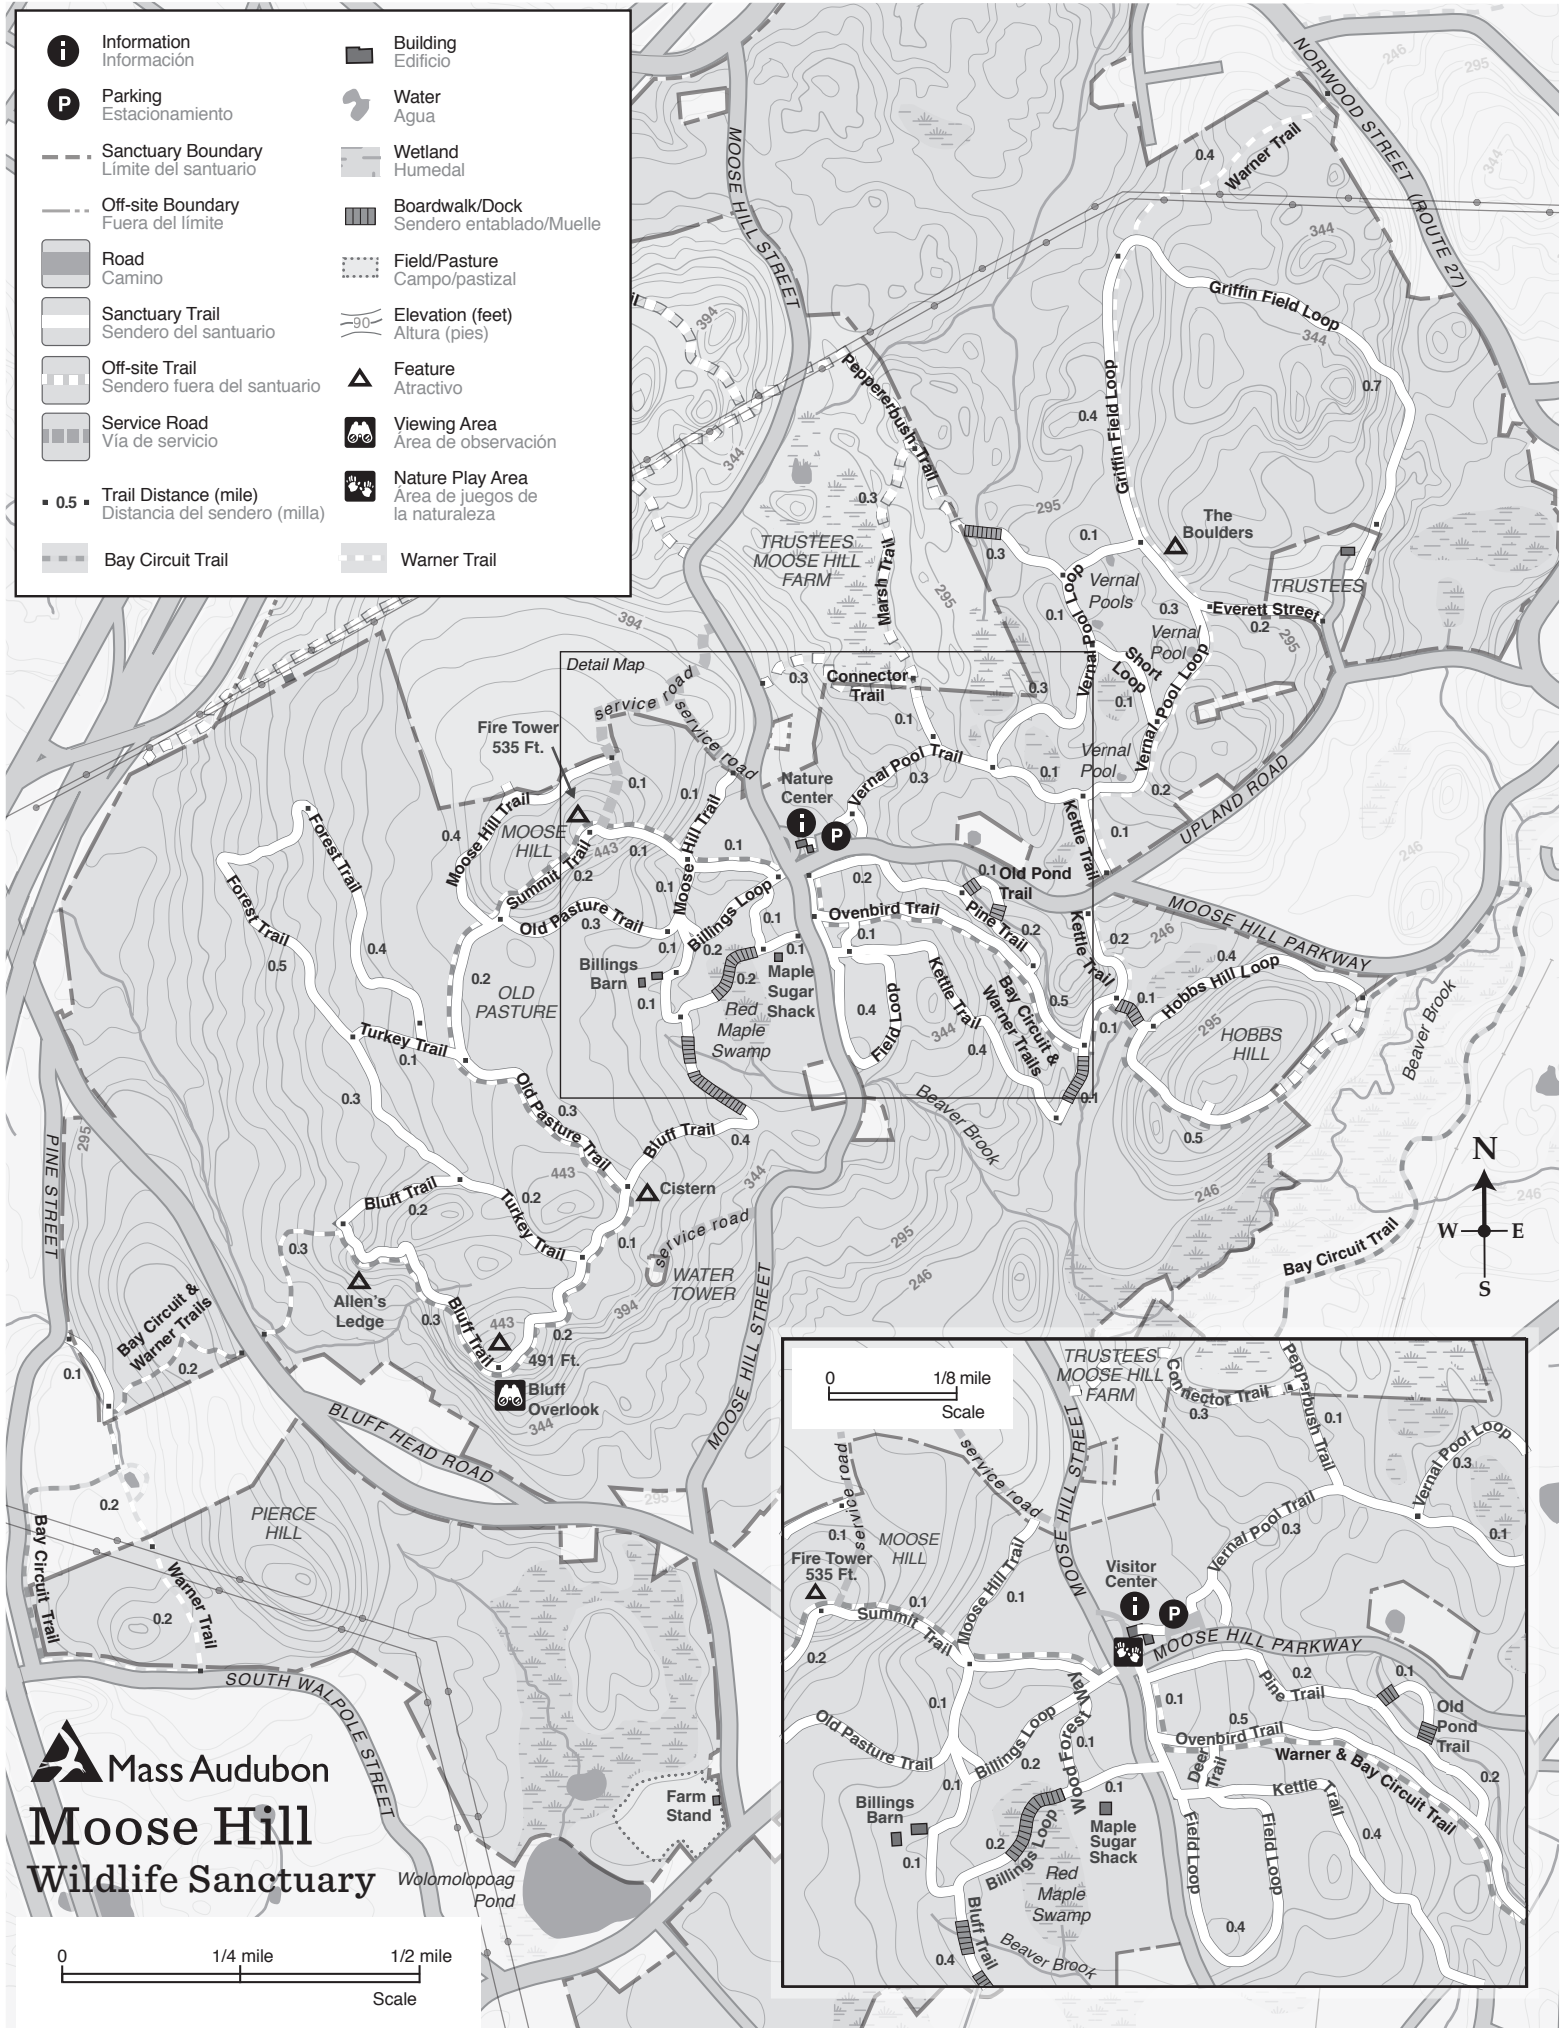

	Information Información		Building Edificio
	Parking Estacionamiento		Water Agua
	Sanctuary Boundary Limite del santuario		Wetland Humedal
	Off-site Boundary Fuera del limite		Boardwalk/Dock Sendero entablado/Muelle
	Road Camino		Field/Pasture Campo/pastizal
	Sanctuary Trail Sendero del santuario		Elevation (feet) Altura (pies)
	Off-site Trail Sendero fuera del santuario		Feature Atractivo
	Service Road Via de servicio		Viewing Area Área de observación
	Trail Distance (mile) Distancia del sendero (milla)		Nature Play Area Área de juegos de la naturaleza
	Bay Circuit Trail		Warner Trail

Mass Audubon
Moose Hill
Wildlife Sanctuary