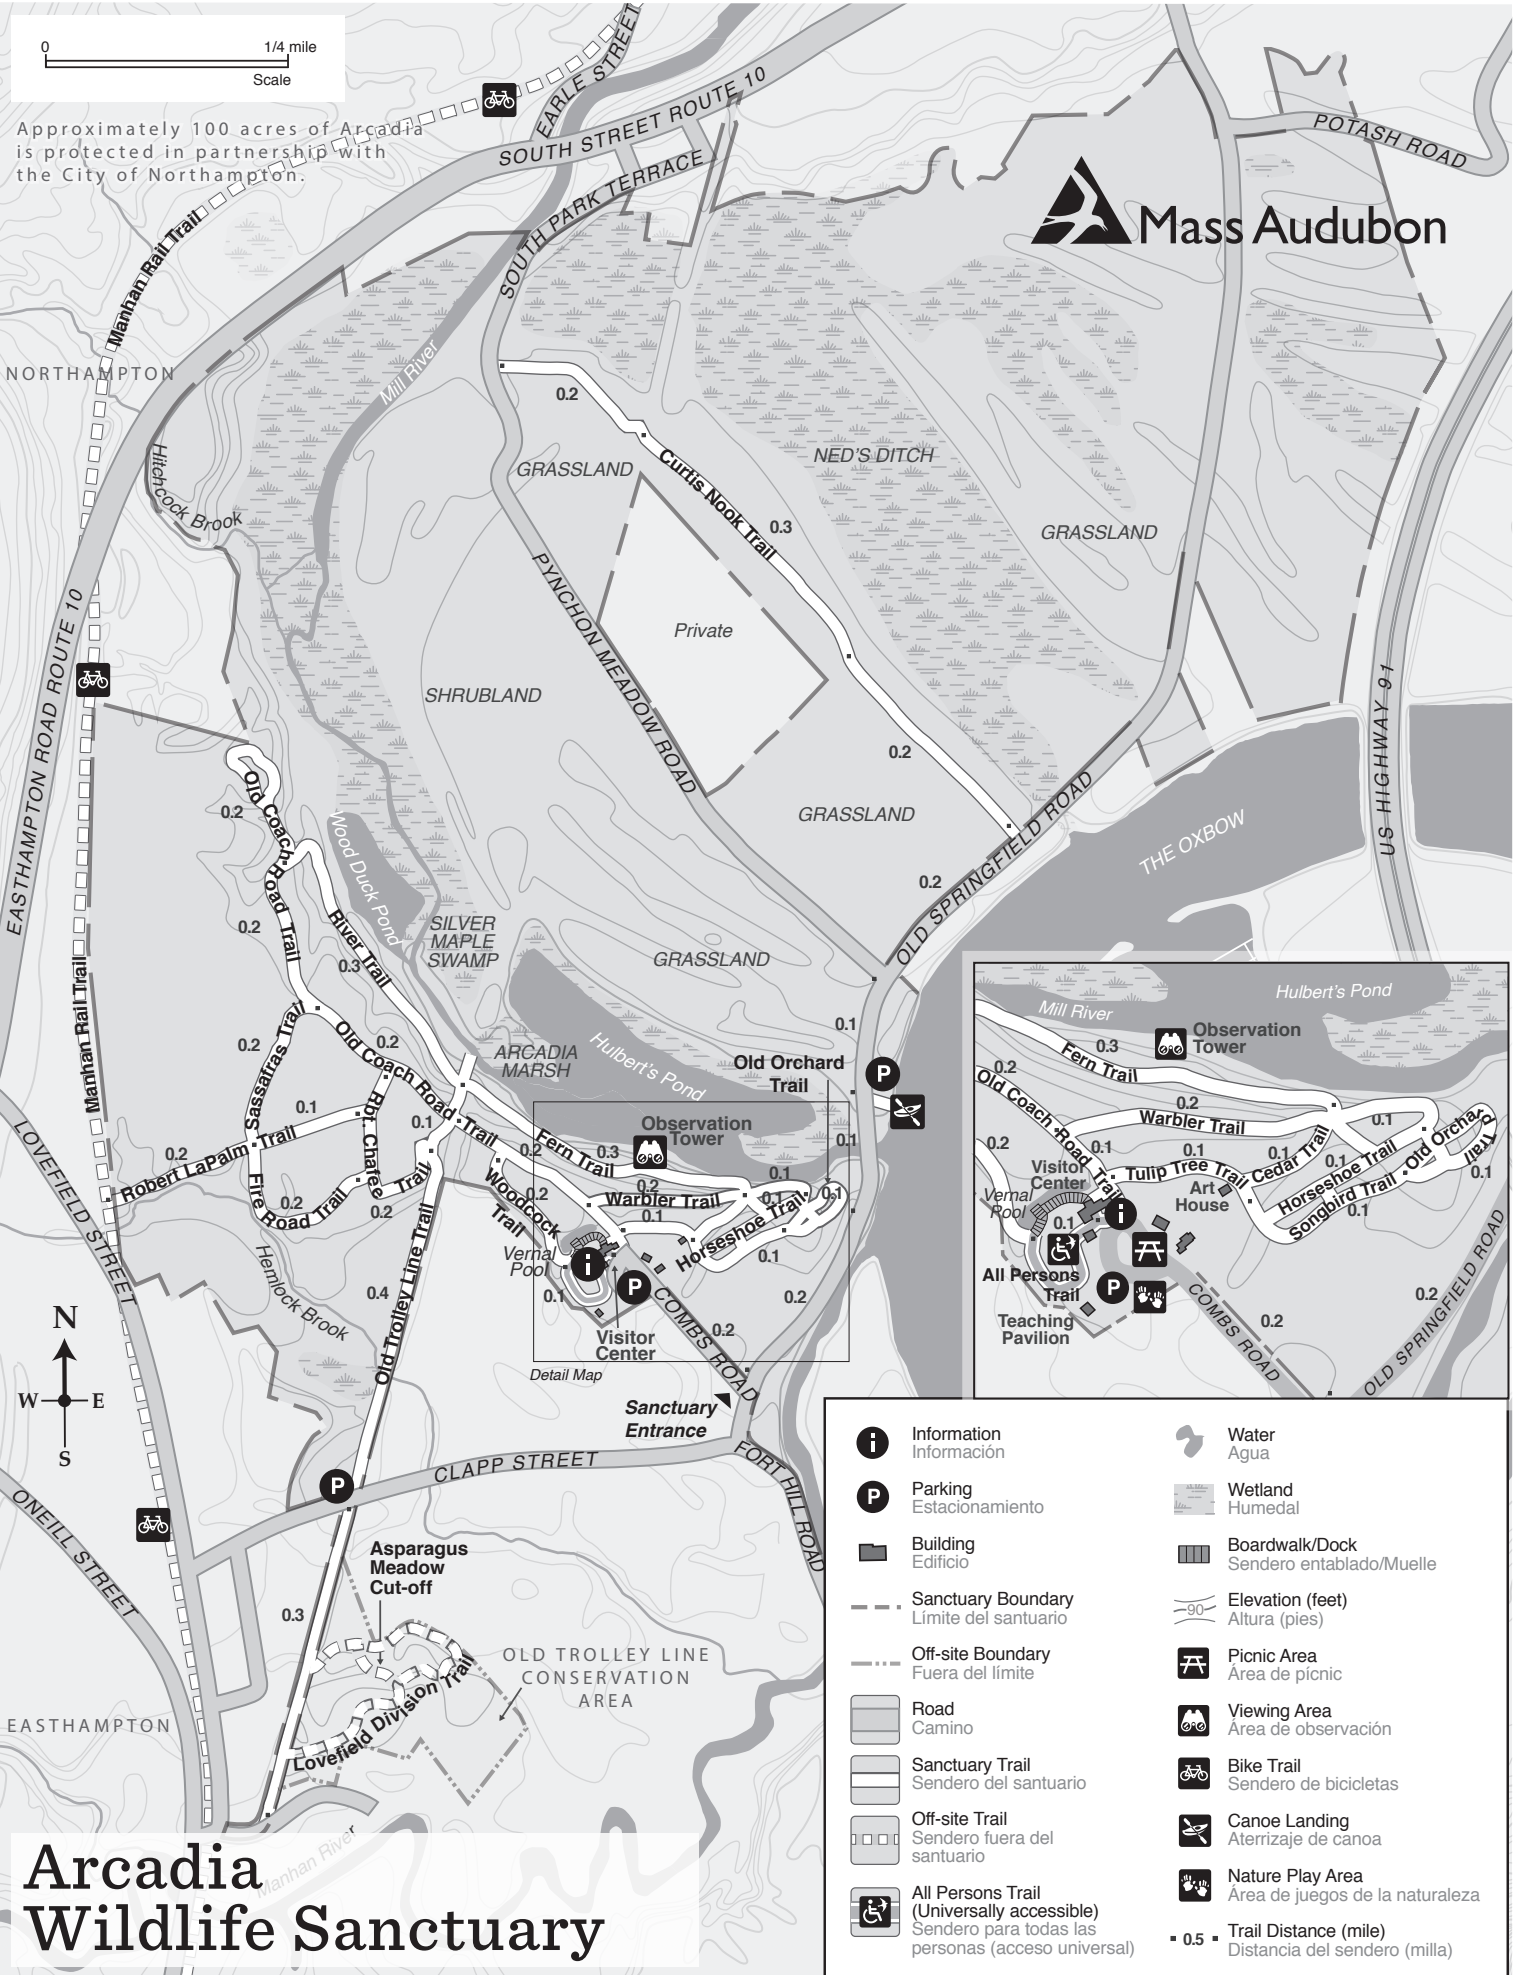

Approximately 100 acres of Arcadia is protected in partnership with the City of Northampton.

Arcadia Wildlife Sanctuary

	Information Información		Water Agua
	Parking Estacionamiento		Wetland Humedal
	Building Edificio		Boardwalk/Dock Sendero entablado/Muelle
	Sanctuary Boundary Límite del santuario		Elevation (feet) Altura (pies)
	Off-site Boundary Fuera del límite		Picnic Area Área de picnic
	Road Camino		Viewing Area Área de observación
	Sanctuary Trail Sendero del santuario		Bike Trail Sendero de bicicletas
	Off-site Trail Sendero fuera del santuario		Canoe Landing Aterrizaje de canoa
	All Persons Trail (Universally accessible) Sendero para todas las personas (acceso universal)		Nature Play Area Área de juegos de la naturaleza
	Trail Distance (mile) Distancia del sendero (milla)		