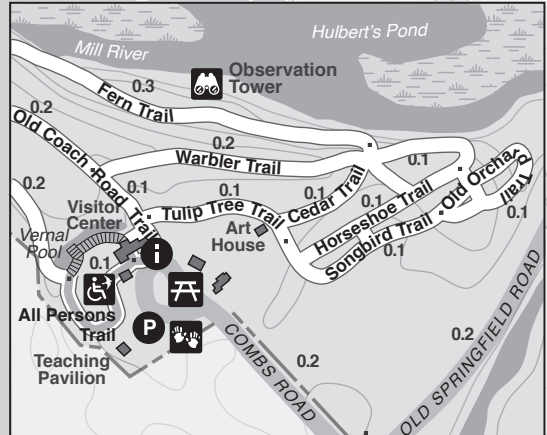

Approximately 100 acres of Arcadia is protected in partnership with the City of Northampton.

Arcadia Wildlife Sanctuary

	Information Información		Water Agua
	Parking Estacionamiento		Wetland Humedal
	Building Edificio		Boardwalk/Dock Sendero entablado/Muelle
	Sanctuary Boundary Límite del santuario		Elevation (feet) Altura (pies)
	Off-site Boundary Fuera del límite		Picnic Area Área de picnic
	Road Camino		Viewing Area Área de observación
	Sanctuary Trail Sendero del santuario		Bike Trail Sendero de bicicletas
	Off-site Trail Sendero fuera del santuario		Canoe Landing Aterrizaje de canoa
	All Persons Trail (Universally accessible) Sendero para todas las personas (acceso universal)		Nature Play Area Área de juegos de la naturaleza
	Trail Distance (mile) Distancia del sendero (milla)		