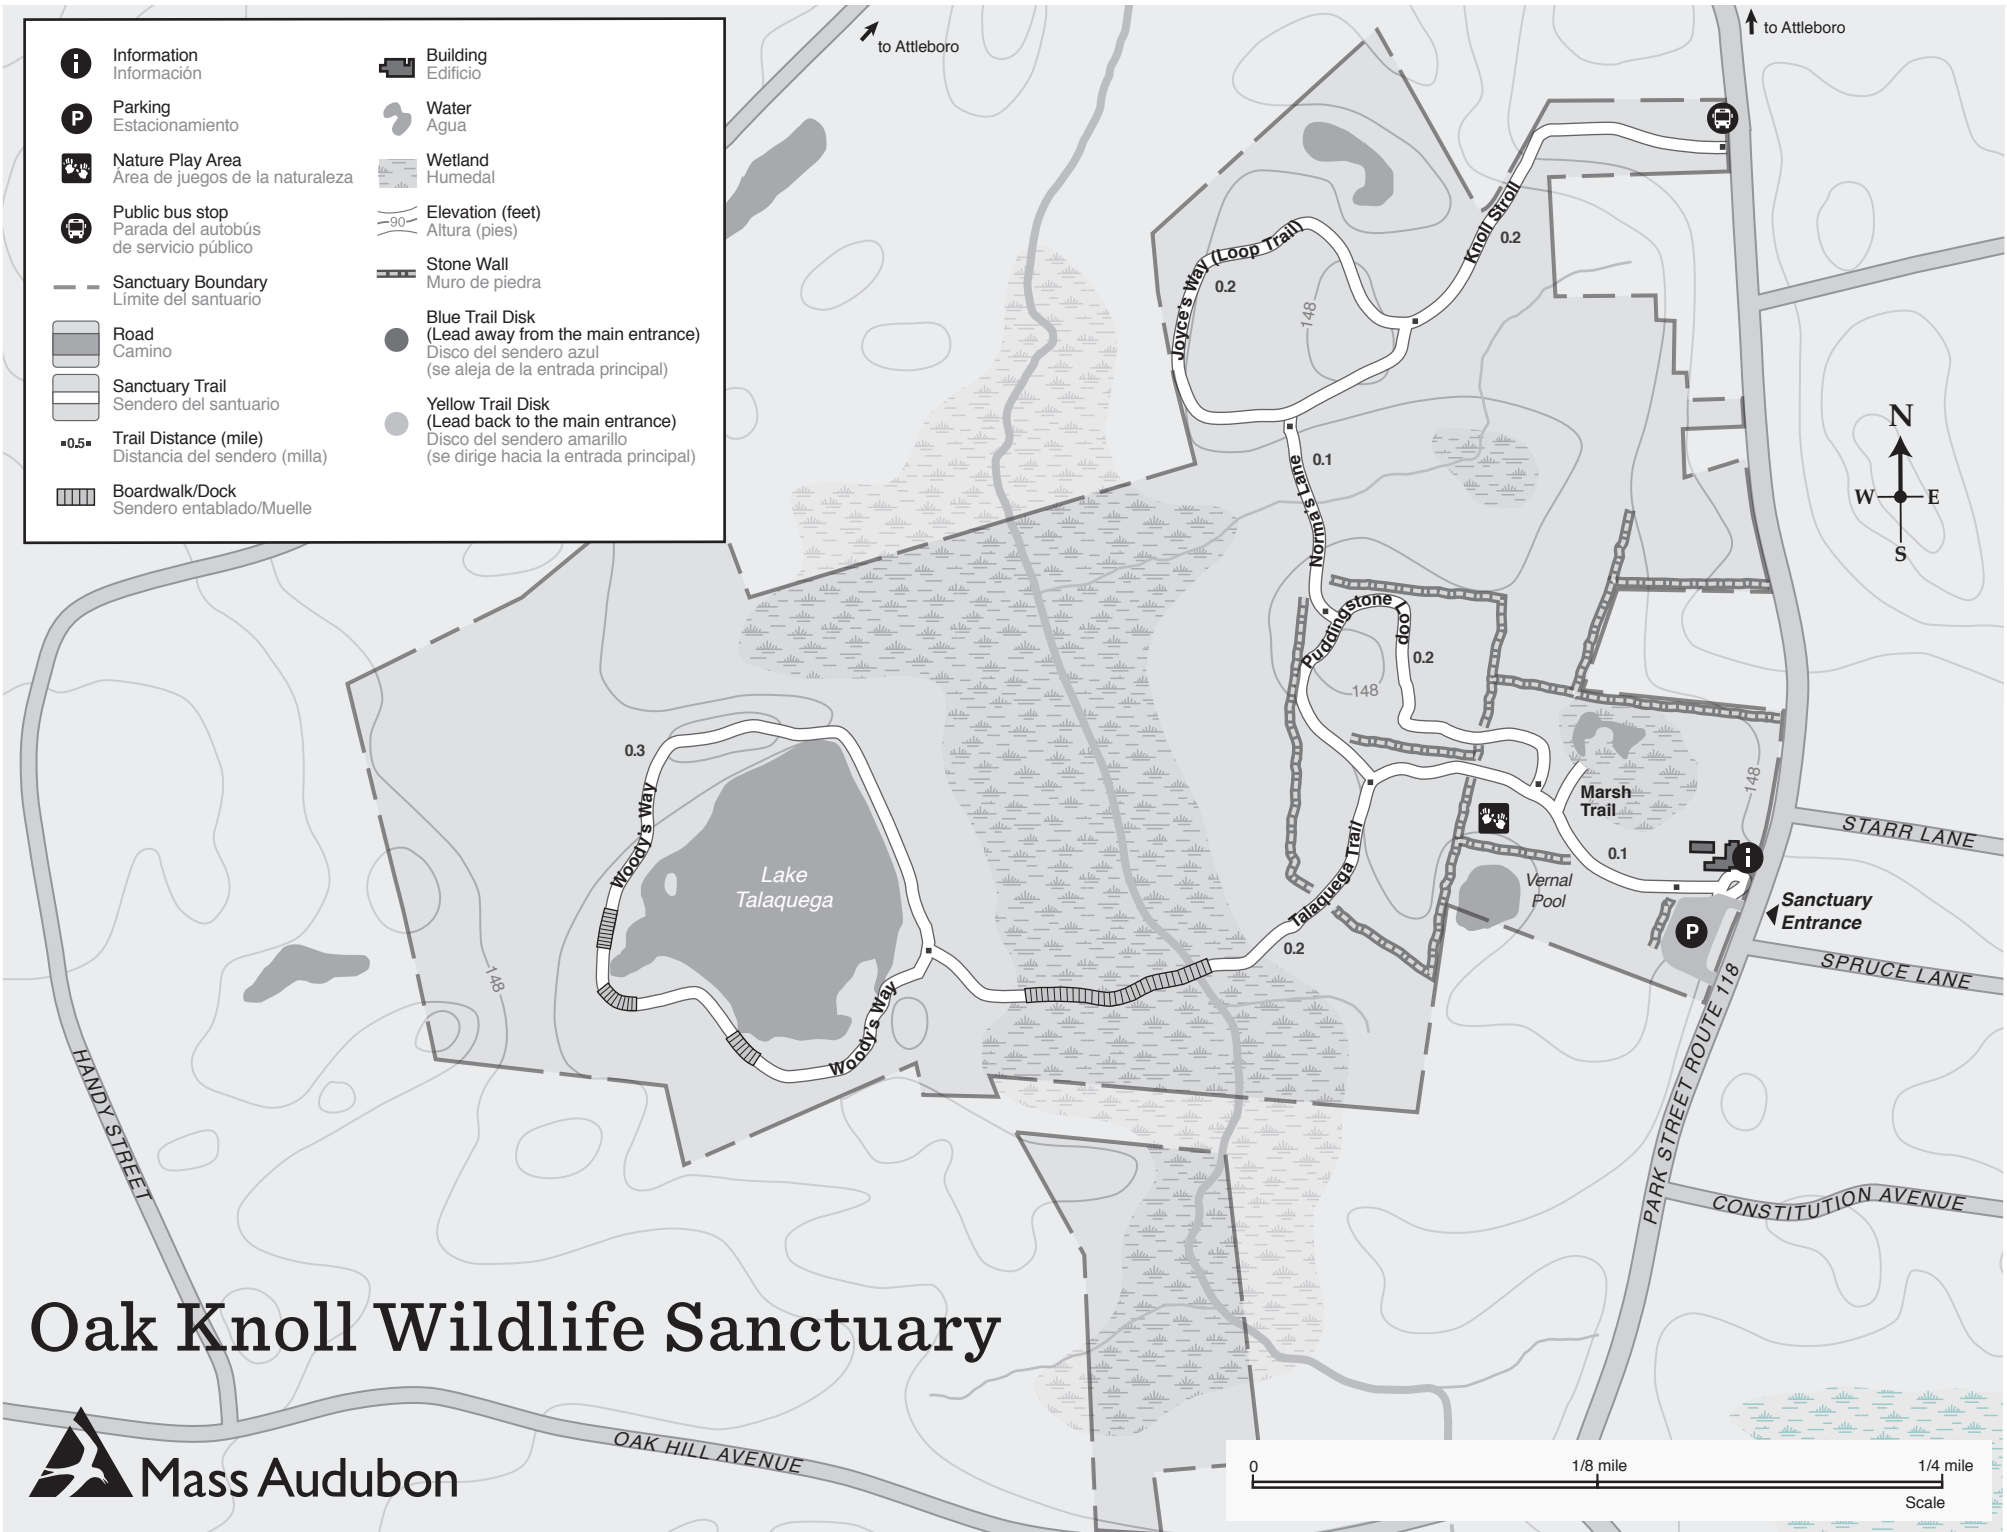

	Information Información		Building Edificio
	Parking Estacionamiento		Water Agua
	Nature Play Area Área de juegos de la naturaleza		Wetland Humedal
	Public bus stop Parada del autobús de servicio público		Elevation (feet) Altura (pies)
	Sanctuary Boundary Limite del santuario		Stone Wall Muro de piedra
	Road Camino		Blue Trail Disk (Lead away from the main entrance) Disco del sendero azul (se aleja de la entrada principal)
	Sanctuary Trail Sendero del santuario		Yellow Trail Disk (Lead back to the main entrance) Disco del sendero amarillo (se dirige hacia la entrada principal)
	Trail Distance (mile) Distancia del sendero (milla)		
	Boardwalk/Dock Sendero entablado/Muelle		

Oak Knoll Wildlife Sanctuary