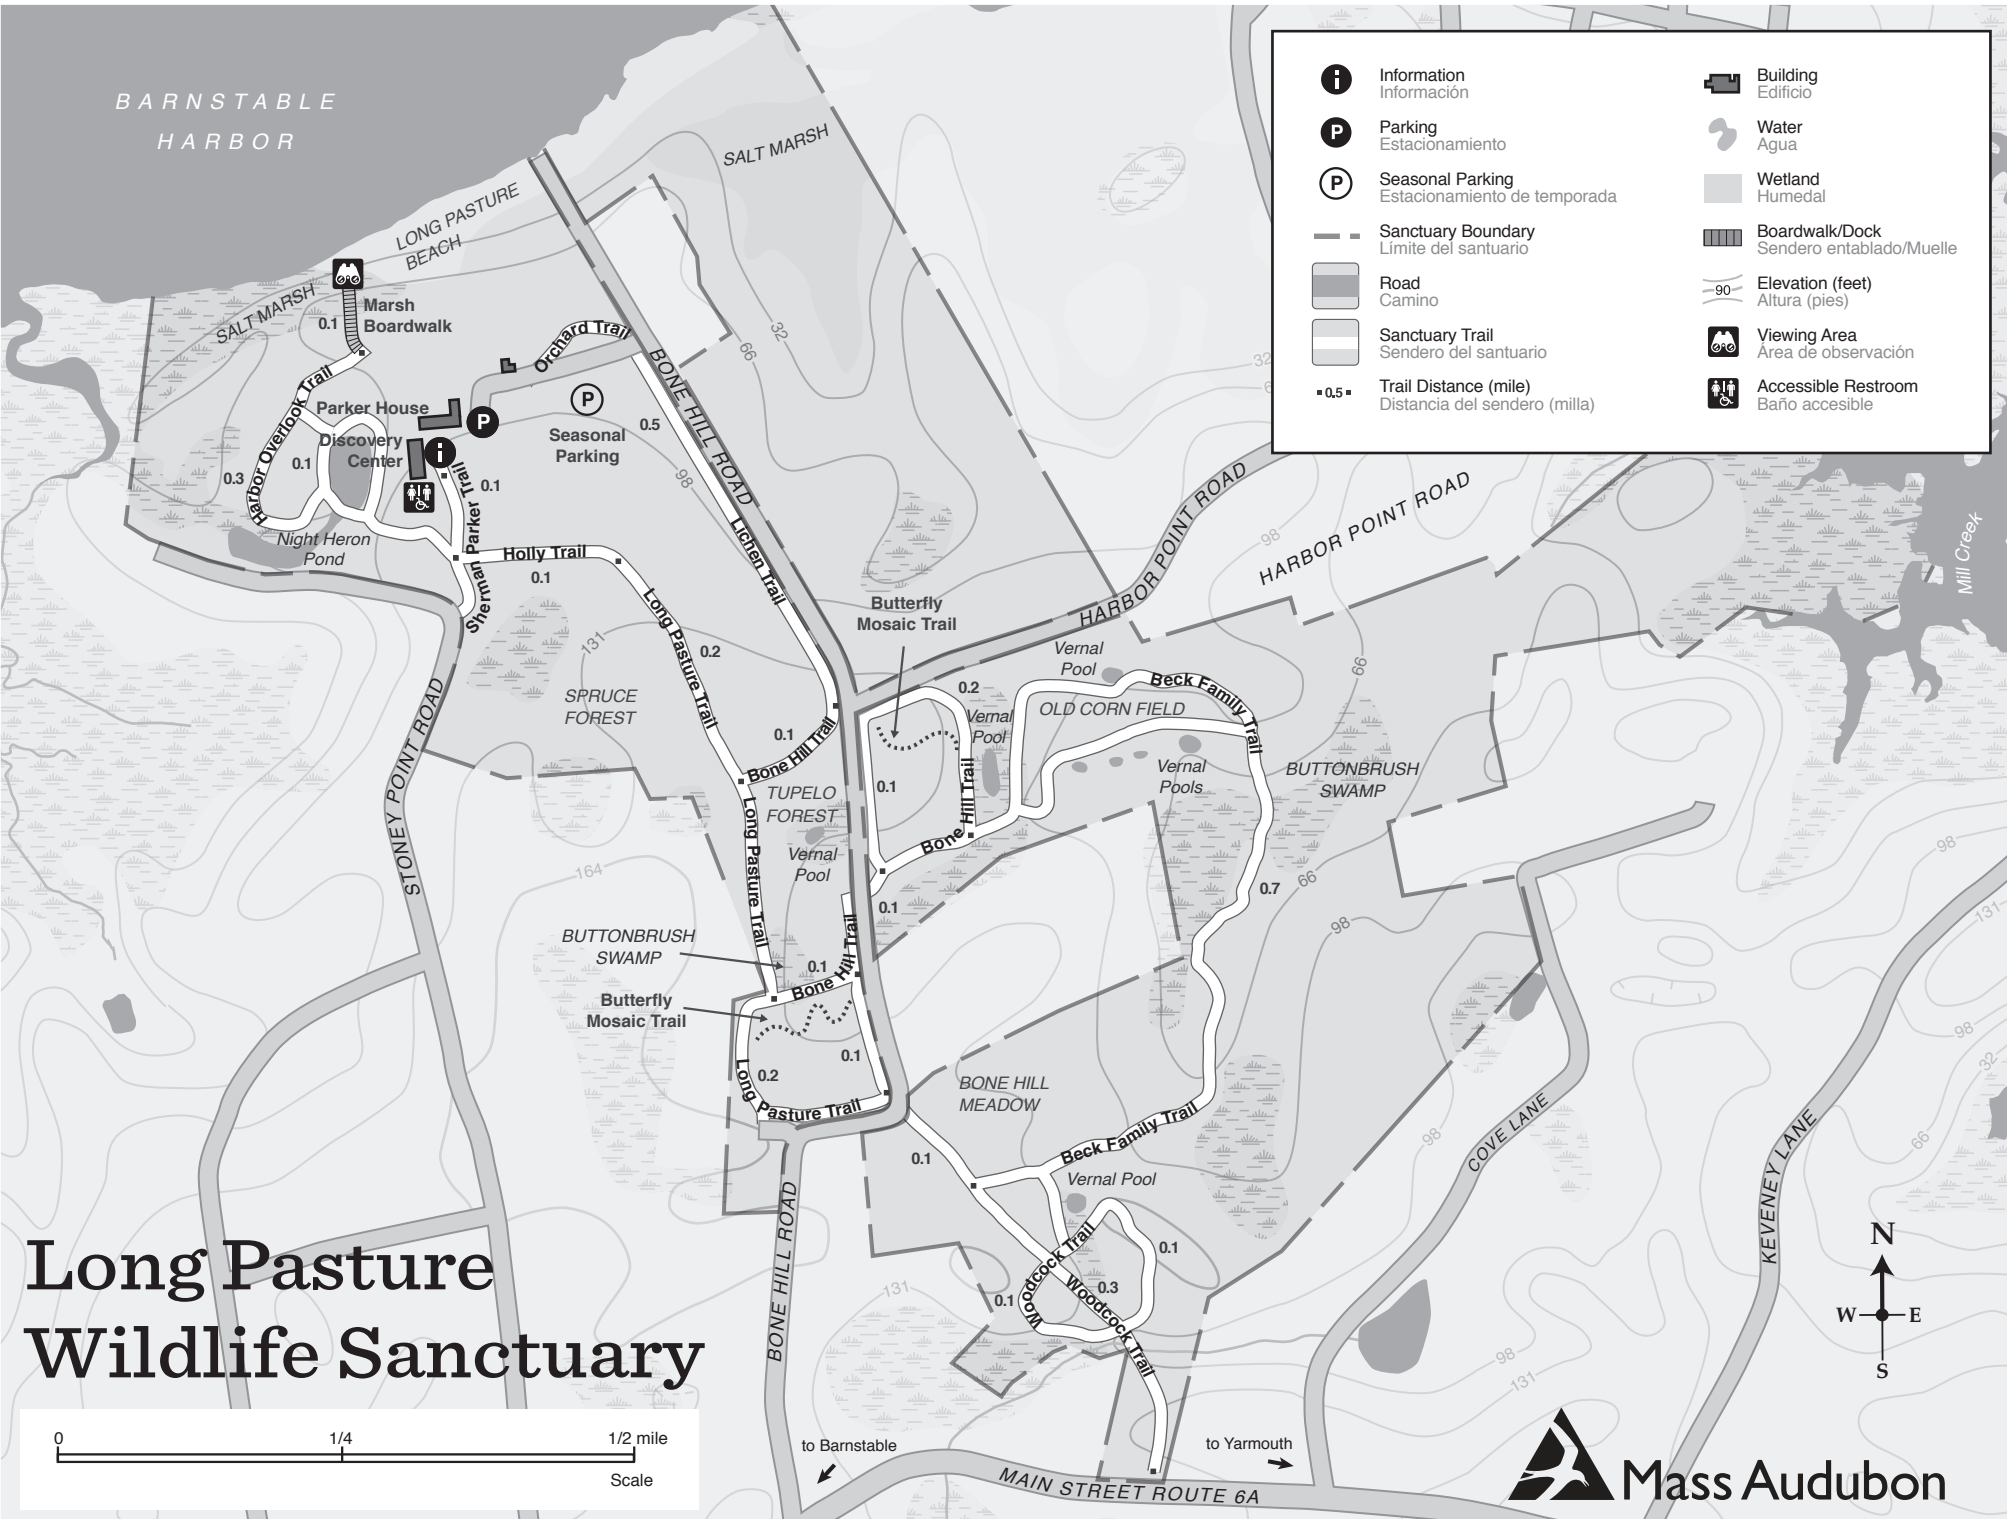

BARNSTABLE  
HARBOR

	Information Información		Building Edificio
	Parking Estacionamiento		Water Agua
	Seasonal Parking Estacionamiento de temporada		Wetland Humedal
	Sanctuary Boundary Limite del santuario		Boardwalk/Dock Sendero entablado/Muelle
	Road Camino		Elevation (feet) Altura (pies)
	Sanctuary Trail Sendero del santuario		Viewing Area Área de observación
	Trail Distance (mile) Distancia del sendero (milla)		Accessible Restroom Baño accesible

# Long Pasture Wildlife Sanctuary