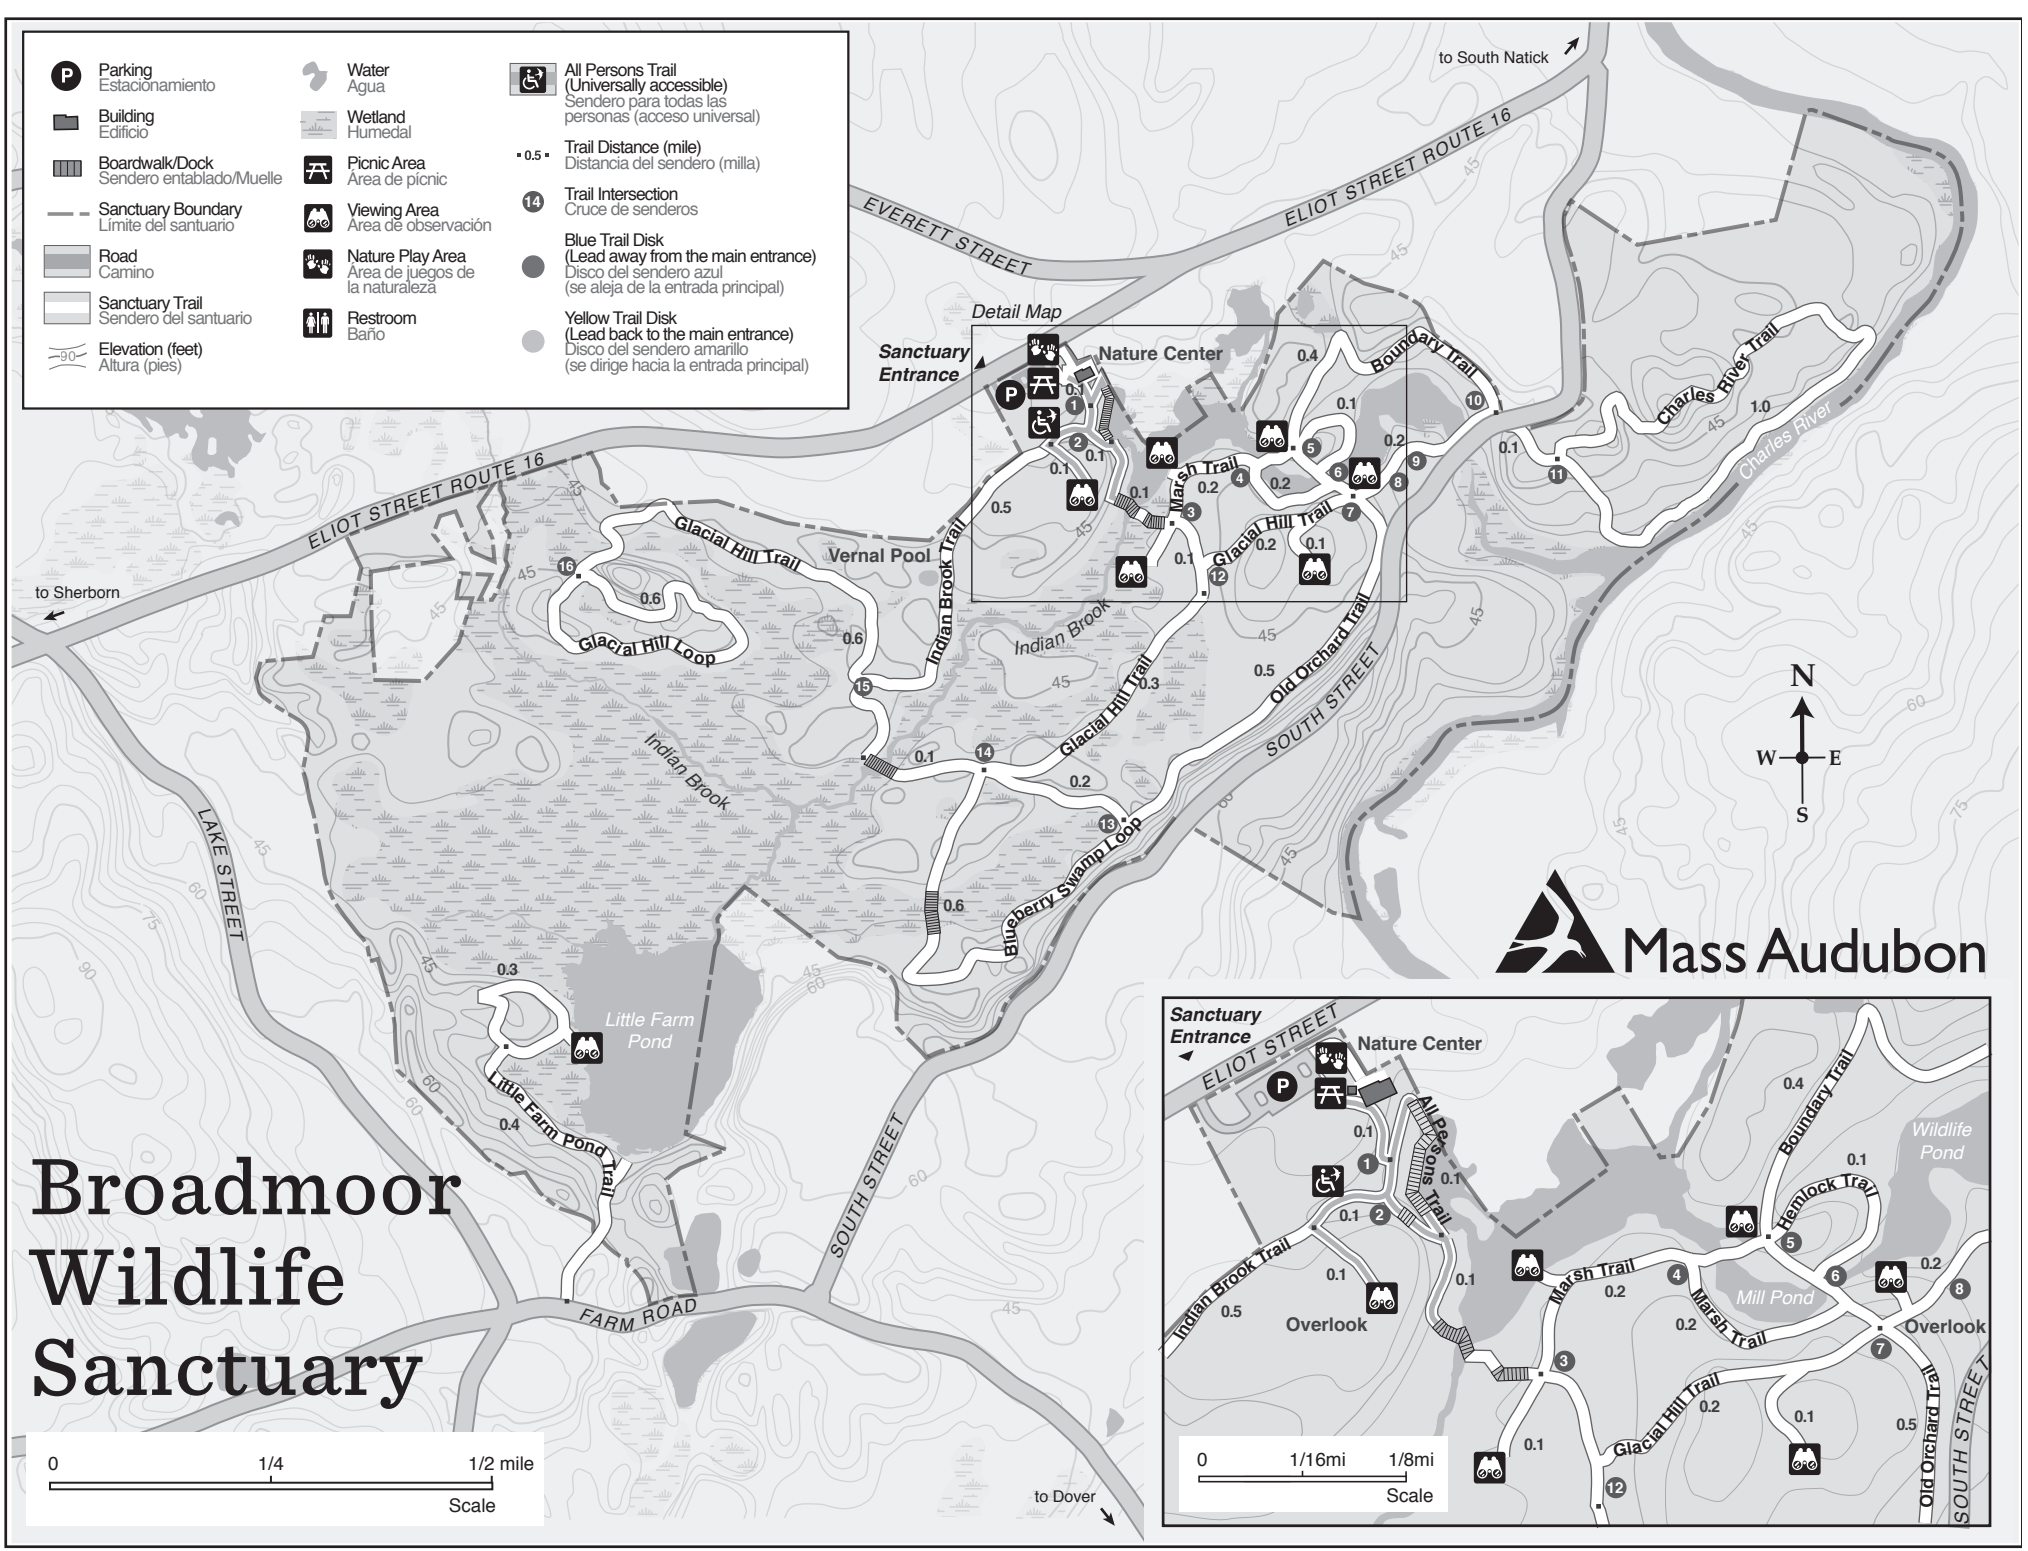

Parking Estacionamiento	Water Agua	All Persons Trail (Universally accessible) Sendero para todas las personas (acceso universal)
Building Edificio	Wetland Humedal	Trail Distance (mile) Distancia del sendero (milla)
Boardwalk/Dock Sendero entablado/Muelle	Picnic Area Área de picnic	Trail Intersection Cruce de senderos
Sanctuary Boundary Limite del santuario	Viewing Area Área de observación	Blue Trail Disk (Lead away from the main entrance) (se aleja de la entrada principal)
Road Camino	Nature Play Area Área de juegos de la naturaleza	Yellow Trail Disk (Lead back to the main entrance) (se dirige hacia la entrada principal)
Sanctuary Trail Sendero del santuario	Restroom Baño	Trail Disk (Lead back to the main entrance) (se dirige hacia la entrada principal)
Elevation (feet) Altura (pies)		

# Broadmoor Wildlife Sanctuary