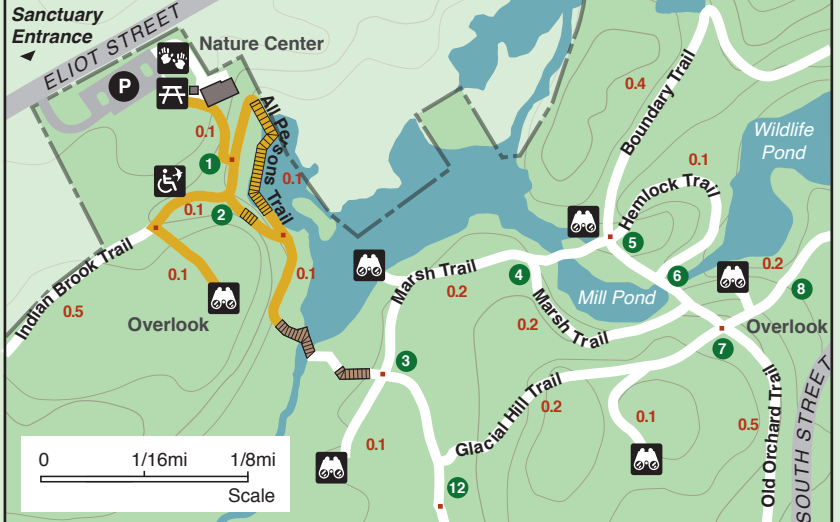

Parking Estacionamiento	Water Agua	All Persons Trail (Universally accessible) Sendero para todas las personas (acceso universal)
Building Edificio	Wetland Humedal	Trail Distance (mile) Distancia del sendero (milla)
Boardwalk/Dock Sendero entablado/Muelle	Picnic Area Área de picnic	Trail Intersection Cruce de senderos
Sanctuary Boundary Limite del santuario	Viewing Area Área de observación	Blue Trail Disk (Lead away from the main entrance) Disco del sendero azul (se aleja de la entrada principal)
Road Camino	Nature Play Area Área de juegos de la naturaleza	Yellow Trail Disk (Lead back to the main entrance) Disco del sendero amarillo (se dirige hacia la entrada principal)
Sanctuary Trail Sendero del santuario	Restroom Baño	
Elevation (feet) Altura (pies)		

# Broadmoor Wildlife Sanctuary