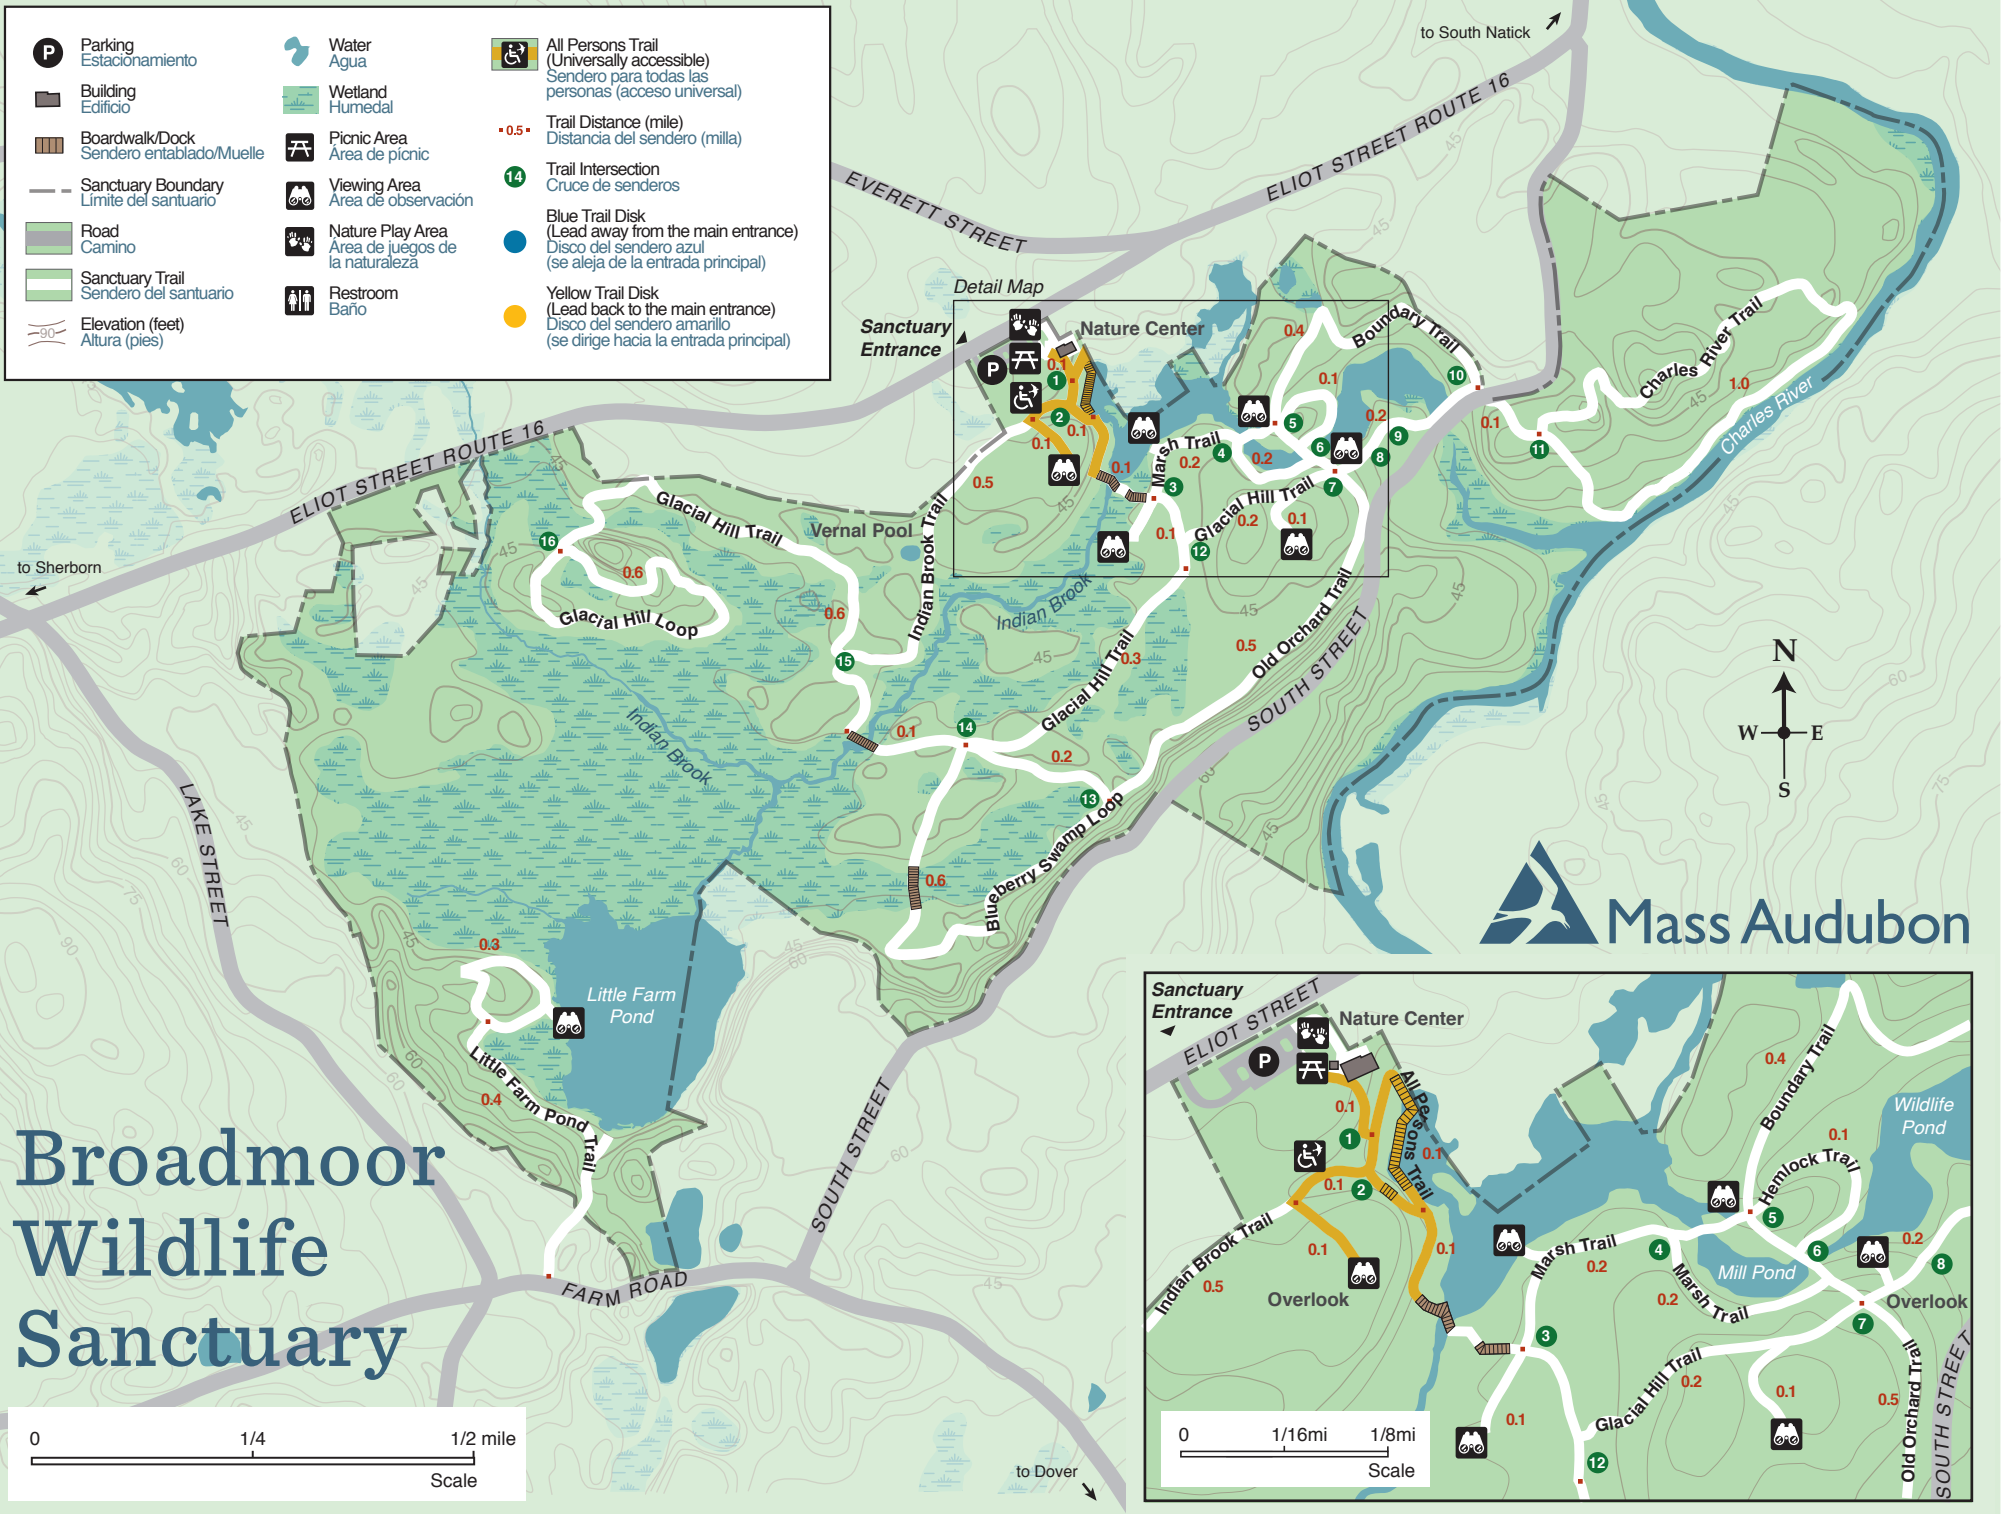

Parking Estacionamiento	Water Agua	All Persons Trail (Universally accessible) Sendero para todas las personas (acceso universal)
Building Edificio	Wetland Humedal	Trail Distance (mile) Distancia del sendero (milla)
Boardwalk/Dock Sendero entablado/Muelle	Picnic Area Área de picnic	Trail Intersection Cruce de senderos
Sanctuary Boundary Limite del santuario	Viewing Area Área de observación	Blue Trail Disk (Lead away from the main entrance) Disco del sendero azul (se aleja de la entrada principal)
Road Camino	Nature Play Area Área de juegos de la naturaleza	Yellow Trail Disk (Lead back to the main entrance) Disco del sendero amarillo (se dirige hacia la entrada principal)
Sanctuary Trail Sendero del santuario	Restroom Baño	
Elevation (feet) Altura (pies)		

# Broadmoor Wildlife Sanctuary