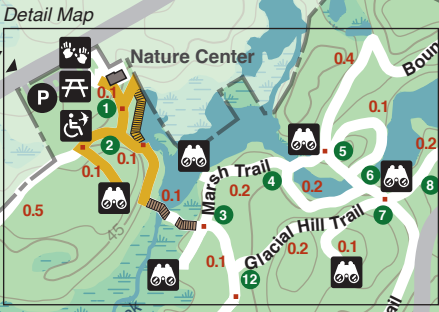

Parking Estacionamiento	Water Agua	All Persons Trail (Universally accessible) Sendero para todas las personas (acceso universal)
Building Edificio	Wetland Humedal	Trail Distance (mile) Distancia del sendero (milla)
Boardwalk/Dock Sendero entablado/Muelle	Picnic Area Área de picnic	Trail Intersection Cruce de senderos
Sanctuary Boundary Limite del santuario	Viewing Area Área de observación	Blue Trail Disk (Lead away from the main entrance) Disco del sendero azul (se aleja de la entrada principal)
Road Camino	Nature Play Area Área de juegos de la naturaleza	Yellow Trail Disk (Lead back to the main entrance) Disco del sendero amarillo (se dirige hacia la entrada principal)
Sanctuary Trail Sendero del santuario	Restroom Baño	
Elevation (feet) Altura (pies)		

# Broadmoor Wildlife Sanctuary