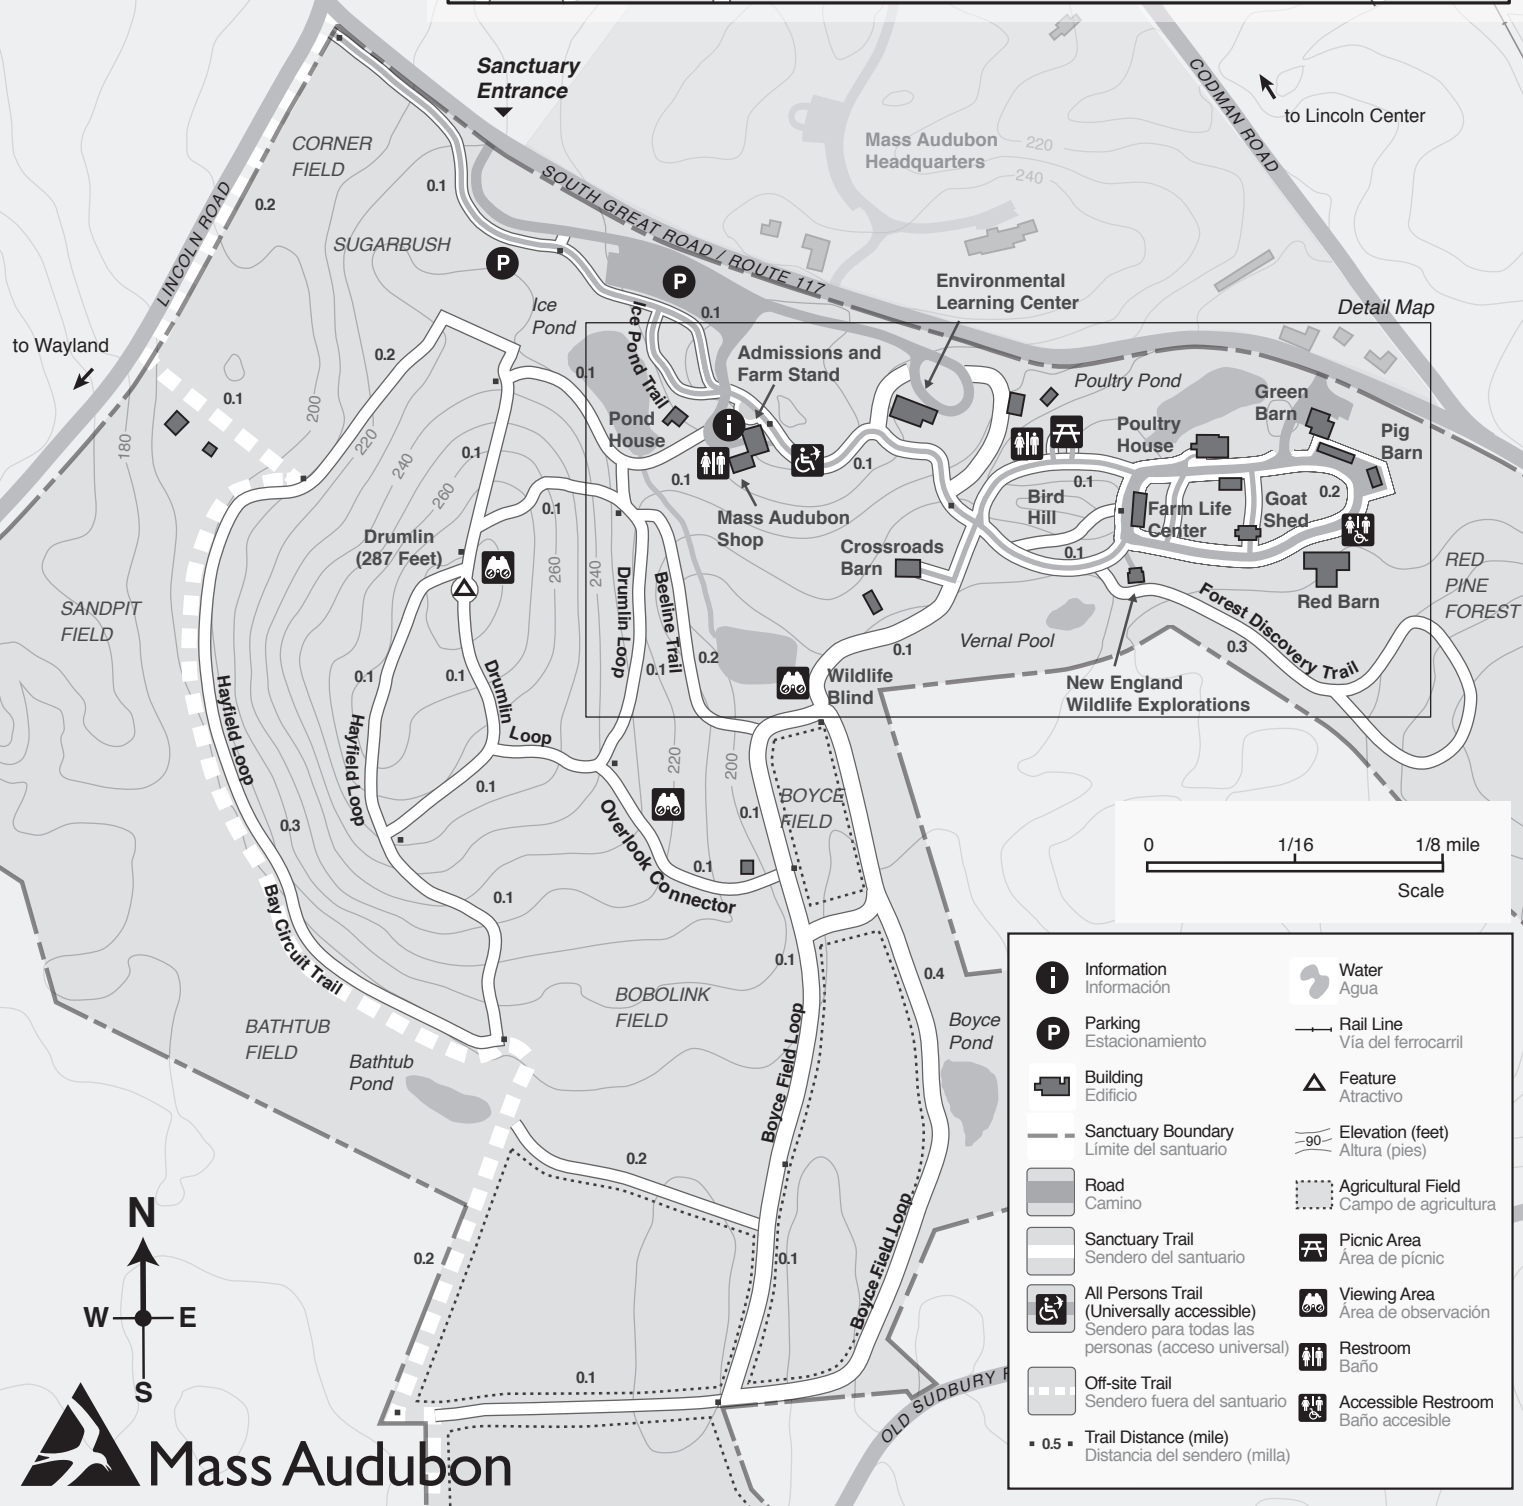

# Drumlin Farm Wildlife Sanctuary

to Route 126 & Concord

to Lincoln Center

Detail Map

Information Información	Water Agua
Parking Estacionamiento	Rail Line Via del ferrocarril
Building Edificio	Feature Atractivo
Sanctuary Boundary Limite del santuario	Elevation (feet) Altura (pies)
Road Camino	Agricultural Field Campo de agricultura
Sanctuary Trail Sendero del santuario	Picnic Area Área de picnic
All Persons Trail (Universally accessible) Sendero para todas las personas (acceso universal)	Viewing Area Área de observación
Off-site Trail Sendero fuera del santuario	Restroom Baño
Trail Distance (mile) Distancia del sendero (milla)	Accessible Restroom Baño accesible