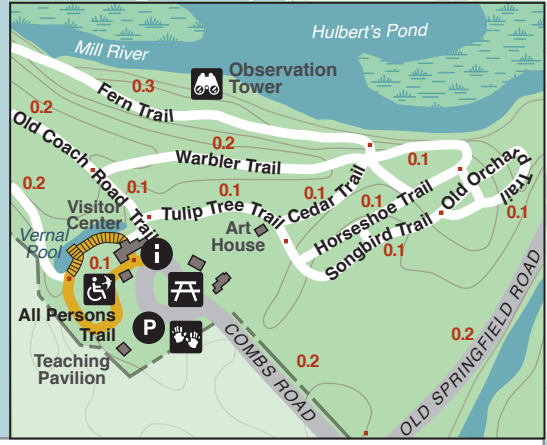

Approximately 100 acres of Arcadia is protected in partnership with the City of Northampton.

Arcadia Wildlife Sanctuary

	Information Información		Water Agua
	Parking Estacionamiento		Wetland Humedal
	Building Edificio		Boardwalk/Dock Sendero entablado/Muelle
	Sanctuary Boundary Limite del santuario		Elevation (feet) Altura (pies)
	Off-site Boundary Fuera del limite		Picnic Area Área de picnic
	Road Camino		Viewing Area Área de observación
	Sanctuary Trail Sendero del santuario		Bike Trail Sendero de bicicletas
	Off-site Trail Sendero fuera del santuario		Canoe Landing Aterrizaje de canoa
	All Persons Trail (Universally accessible) Sendero para todas las personas (acceso universal)		Nature Play Area Área de juegos de la naturaleza
			Trail Distance (mile) Distancia del sendero (milla)