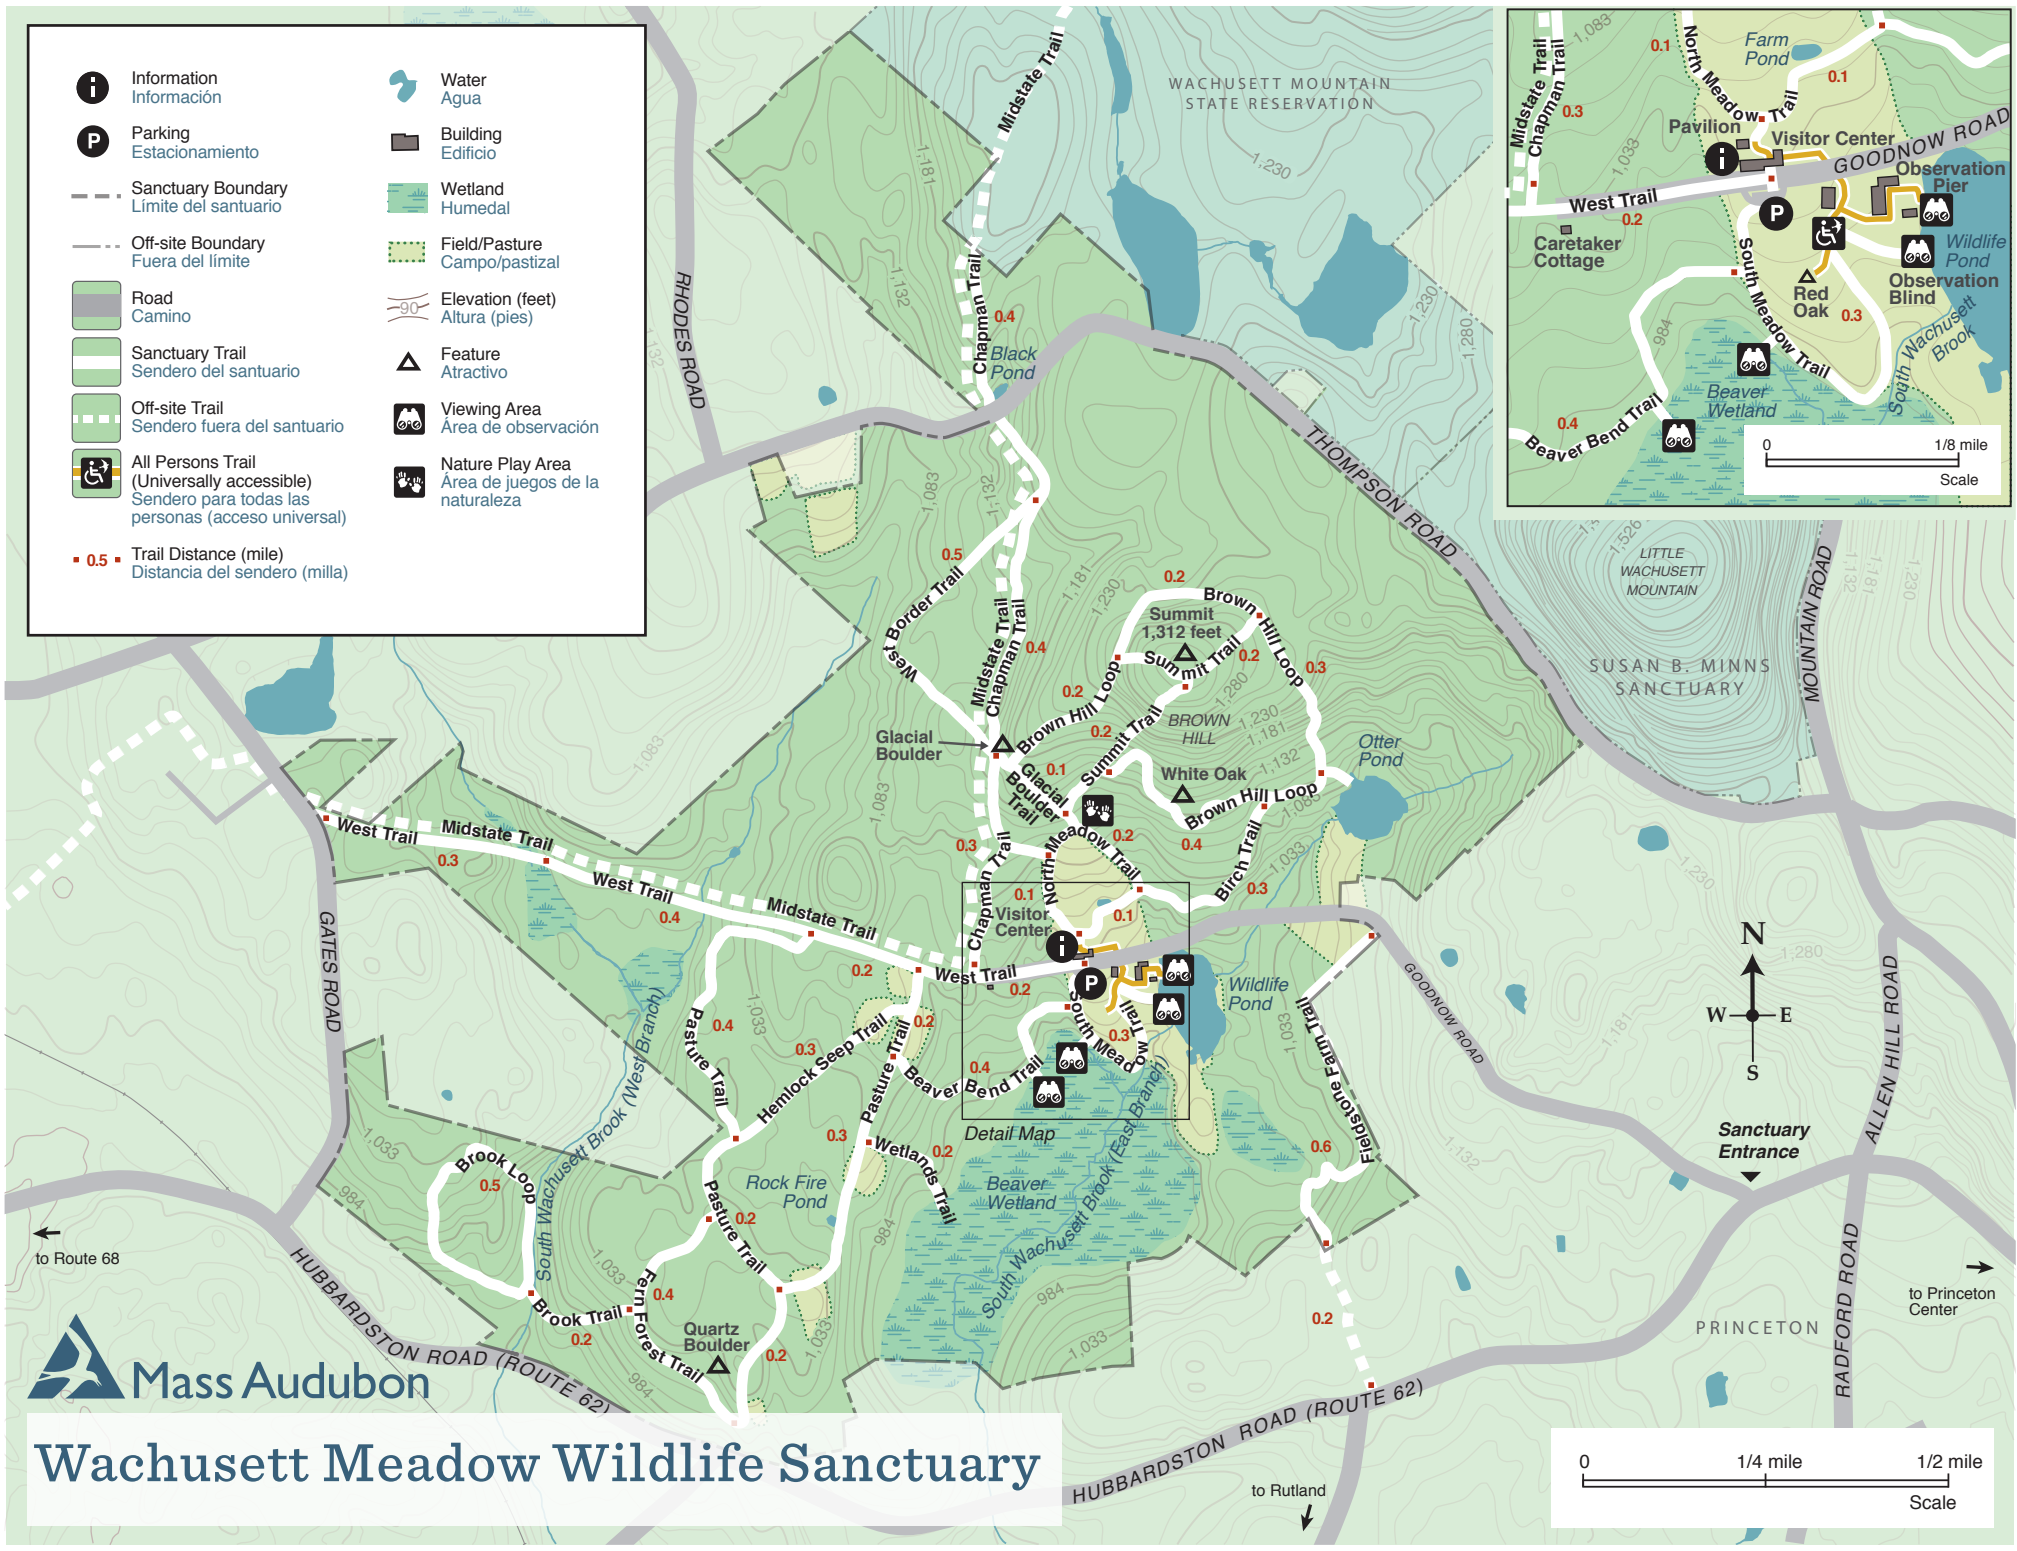

-  Information
Información
-  Parking
Estacionamiento
-  Sanctuary Boundary
Limite del santuario
-  Off-site Boundary
Fuera del limite
-  Road
Camino
-  Sanctuary Trail
Sendero del santuario
-  Off-site Trail
Sendero fuera del santuario
-  All Persons Trail
(Universally accessible)
Sendero para todas las personas (acceso universal)
-  Water
Agua
-  Building
Edificio
-  Wetland
Humedal
-  Field/Pasture
Campo/pastizal
-  Elevation (feet)
Altura (pies)
-  Feature
Atractivo
-  Viewing Area
Área de observación
-  Nature Play Area
Área de juegos de la naturaleza
-  0.5 Trail Distance (mile)
Distancia del sendero (milla)

 **Mass Audubon**
Wachusett Meadow Wildlife Sanctuary